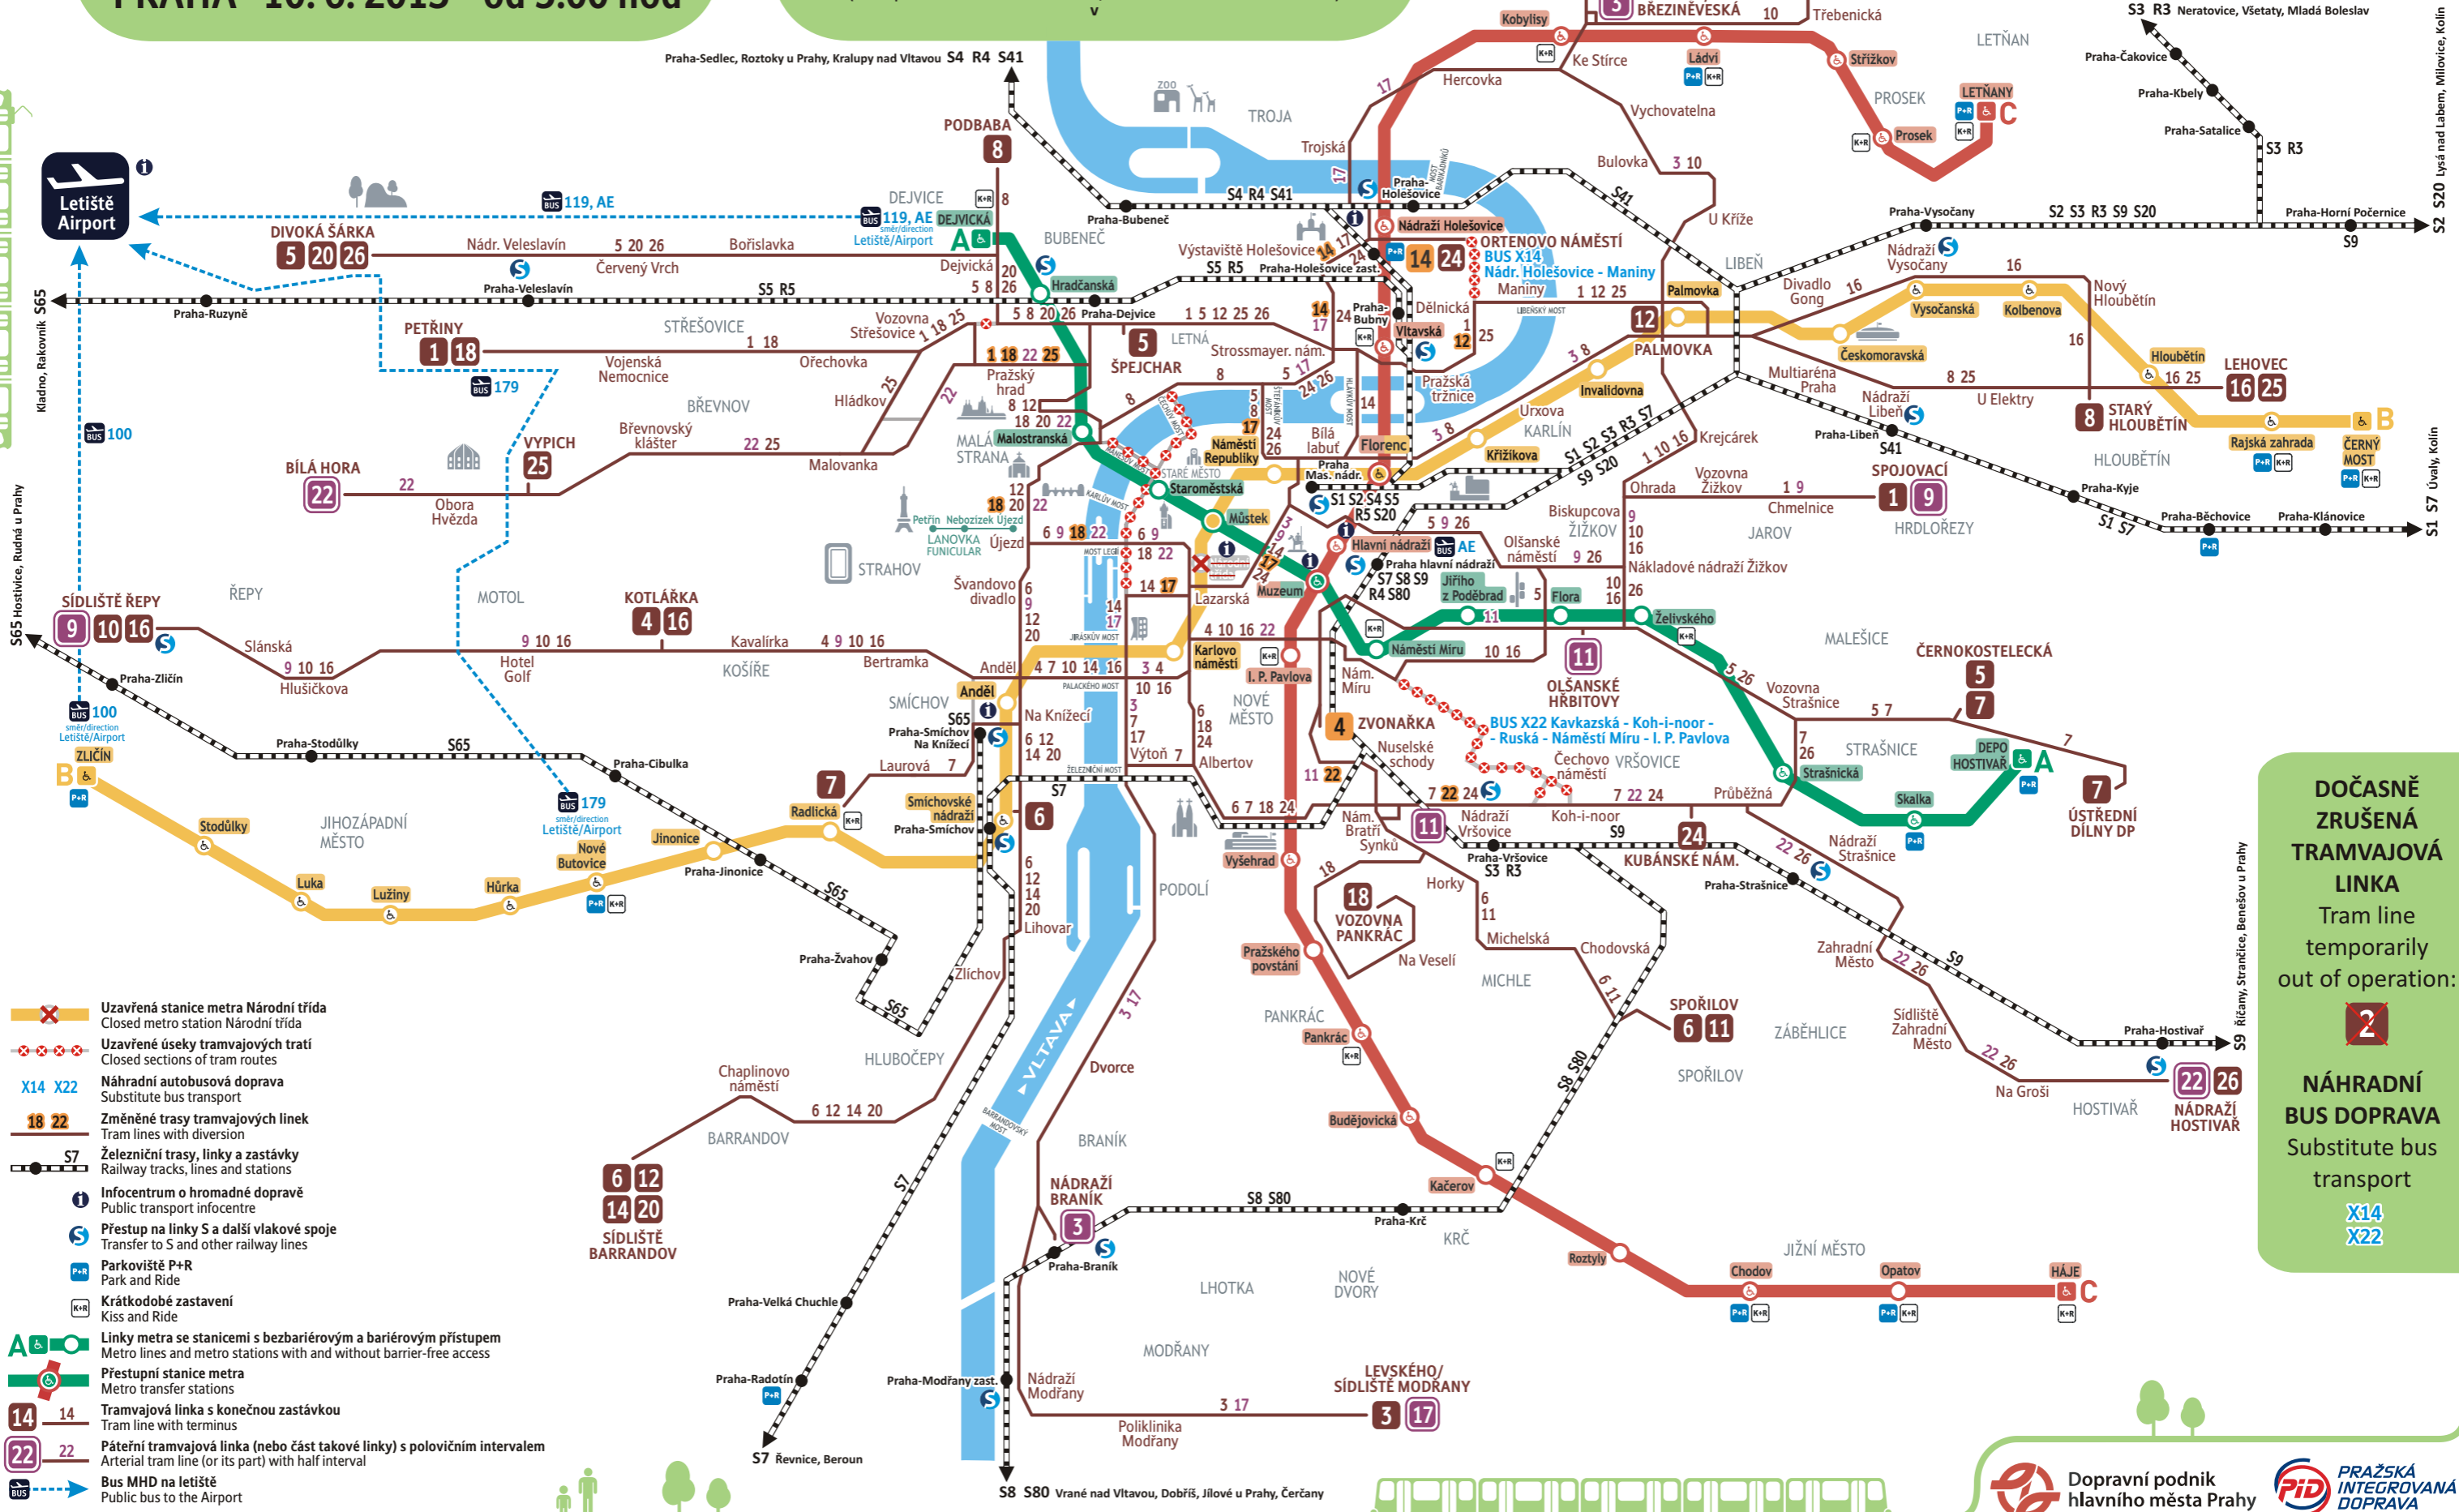

# METRO, TRAMVAJE a ŽELEZNICE

## METRO, TRAMS and RAILWAYS

DENNÍ PROVOZ - ORIENTAČNÍ PLÁN DAY OPERATION - ORIENTATION PLAN  
**PRAHA 10. 6. 2013 - od 5:00 hod**

### PROVOZ PRAŽSKÉHO METRA: Metro operation situation:

Všechny linky a stanice pražského metra v provozu  
 (s výjimkou stanice Národní třída, která je v rekonstrukci)

All lines and stations of Prague metro in operation  
 (except station Národní třída, which is in reconstruction)

infolinka  
**296 19 18 17**  
 www.dpp.cz

**DOČASNĚ ZRUŠENÁ TRAMVAJOVÁ LINKA**  
 Tram line temporarily out of operation:  
**2**

**NÁHRADNÍ BUS DOPRAVA**  
 Substitute bus transport  
 X14  
 X22