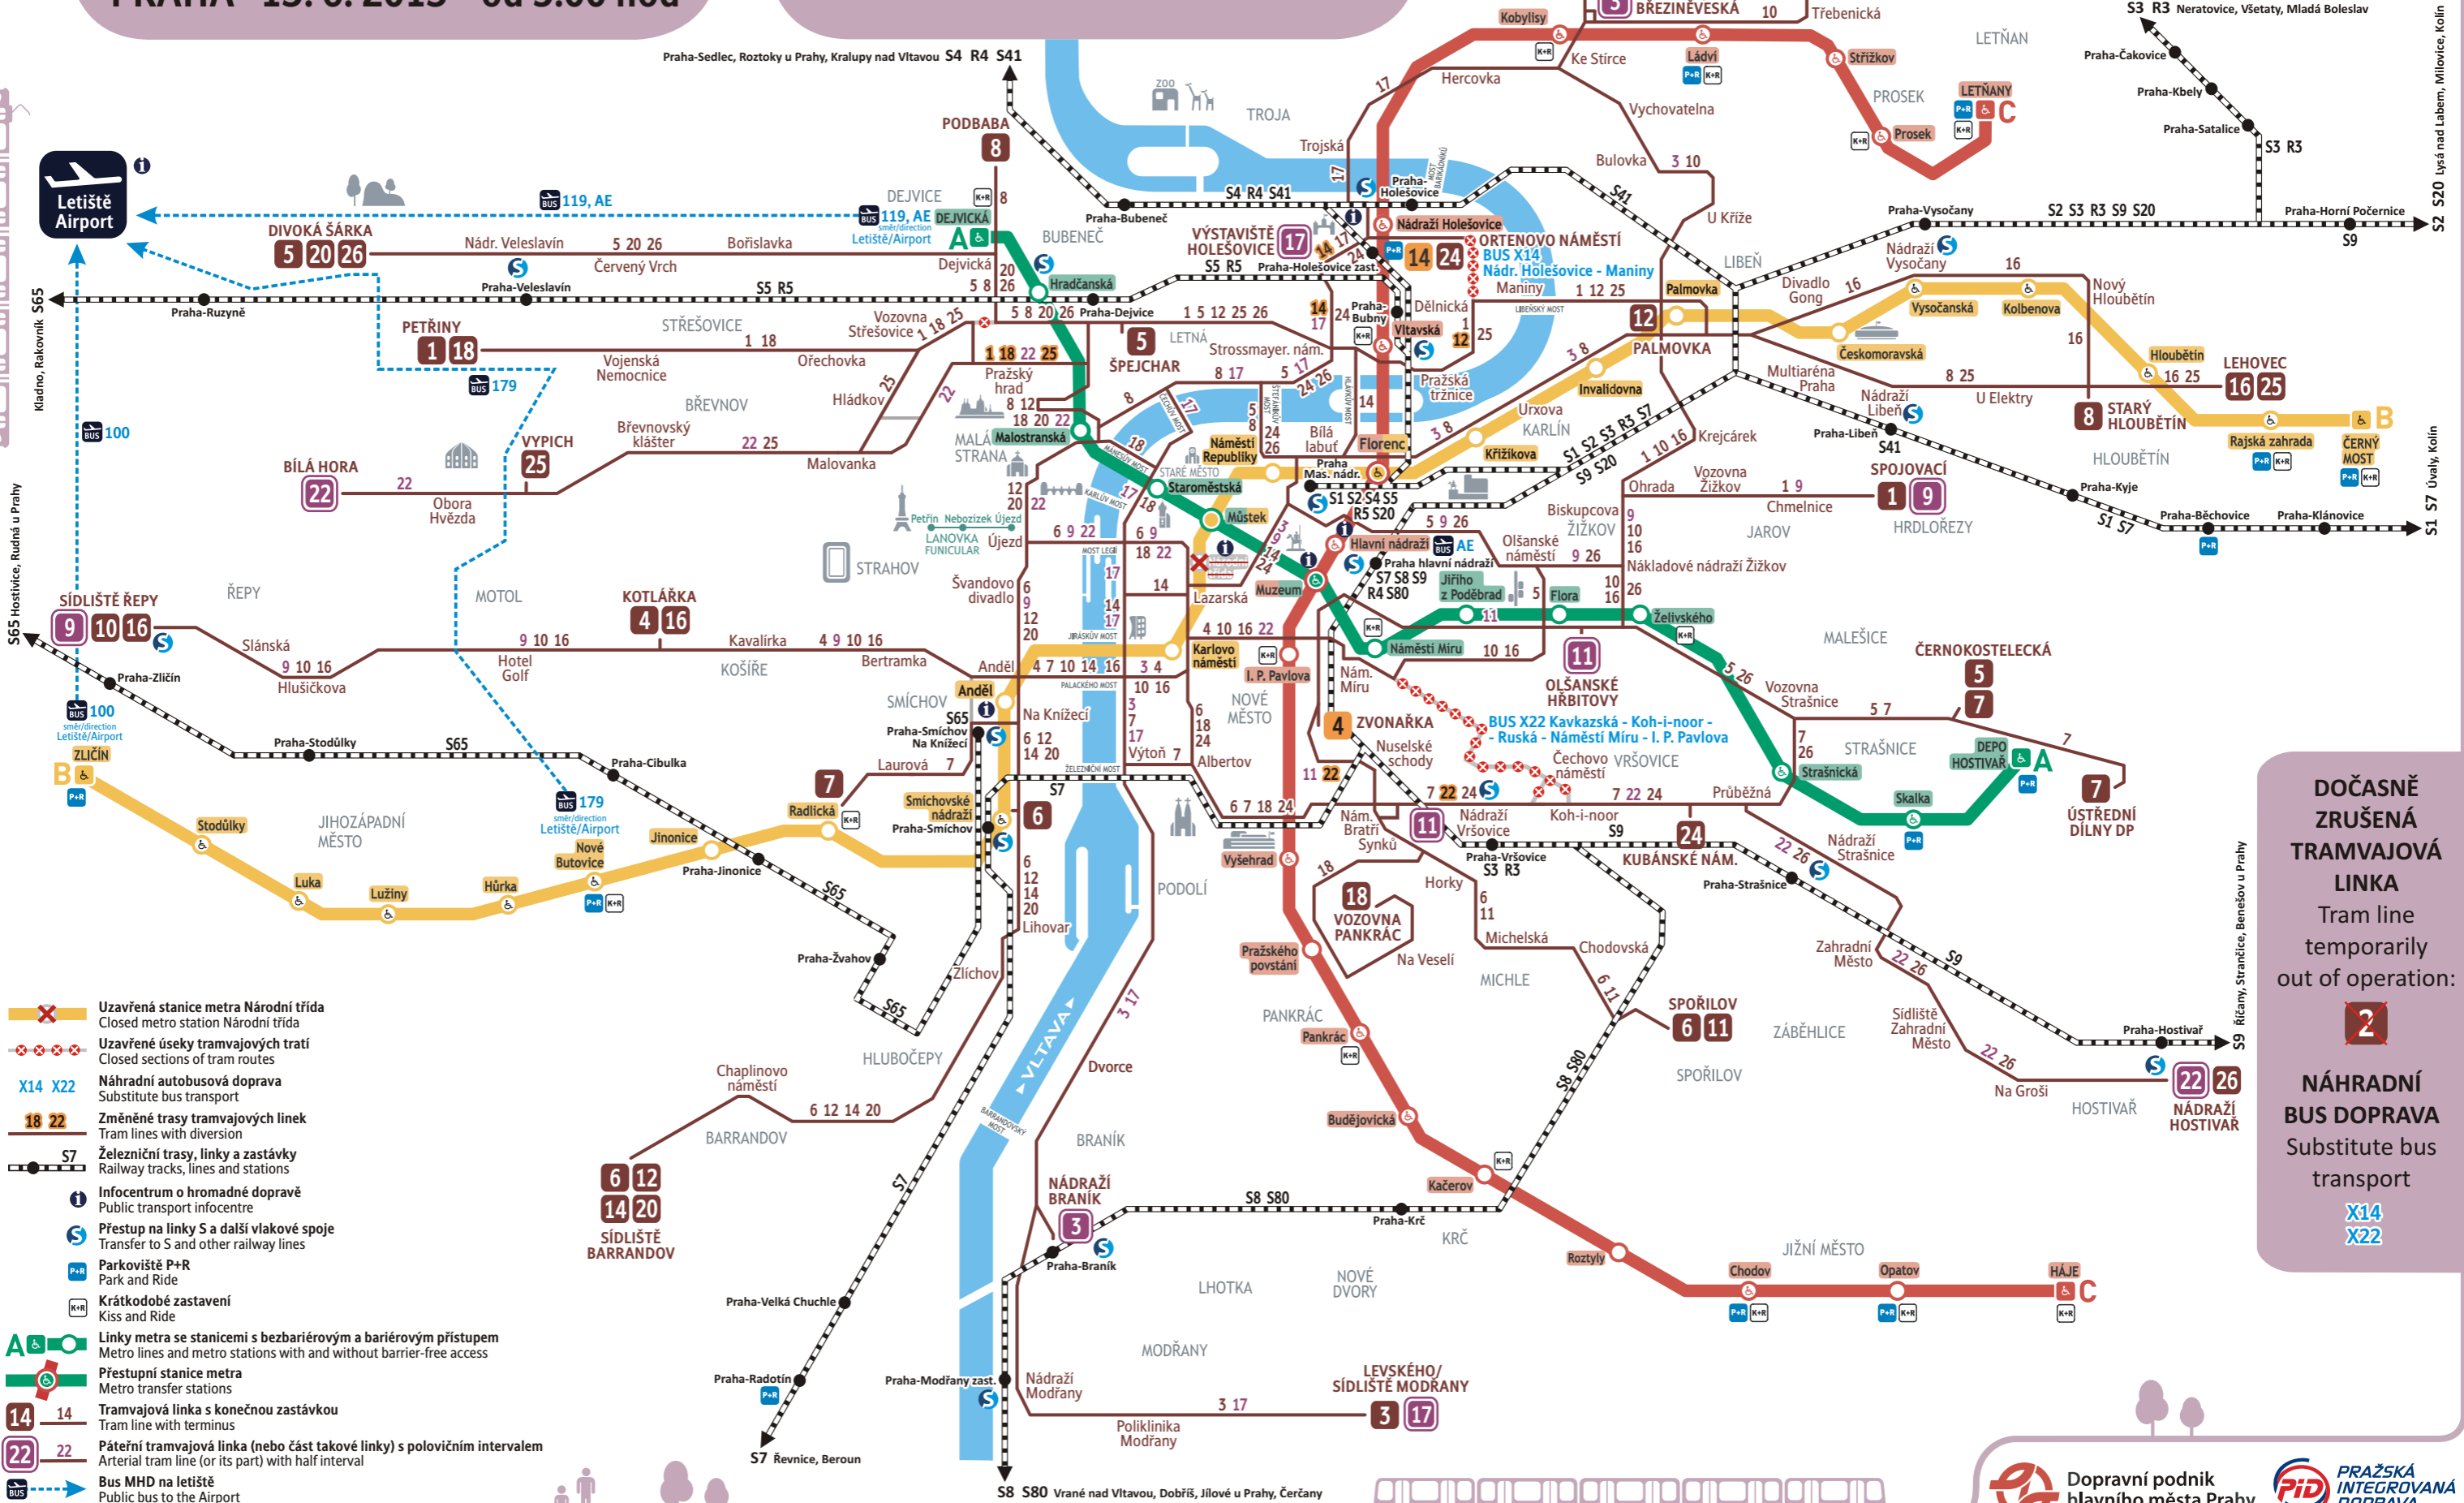

# METRO, TRAMVAJE a ŽELEZNICE

## METRO, TRAMS and RAILWAYS

DENNÍ PROVOZ - ORIENTAČNÍ PLÁN DAY OPERATION - ORIENTATION PLAN  
**PRAHA 13. 6. 2013 - od 5:00 hod**

### PROVOZ PRAŽSKÉHO METRA A TRAMVAJÍ: Metro and tram operation situation:

Všechny linky a stanice metra a tramvají v obvyklém provozu (s výjimkou stanice Národní třída, která je v rekonstrukci)  
 All lines and stations of Prague metro and trams in usual operation (except station Národní třída, which is in reconstruction)

infolinka  
**296 19 18 17**  
 www.dpp.cz

**DOČASNĚ ZRUŠENÁ TRAMVAJOVÁ LINKA**  
 Tram line temporarily out of operation:

**NÁHRADNÍ BUS DOPRAVA**  
 Substitute bus transport