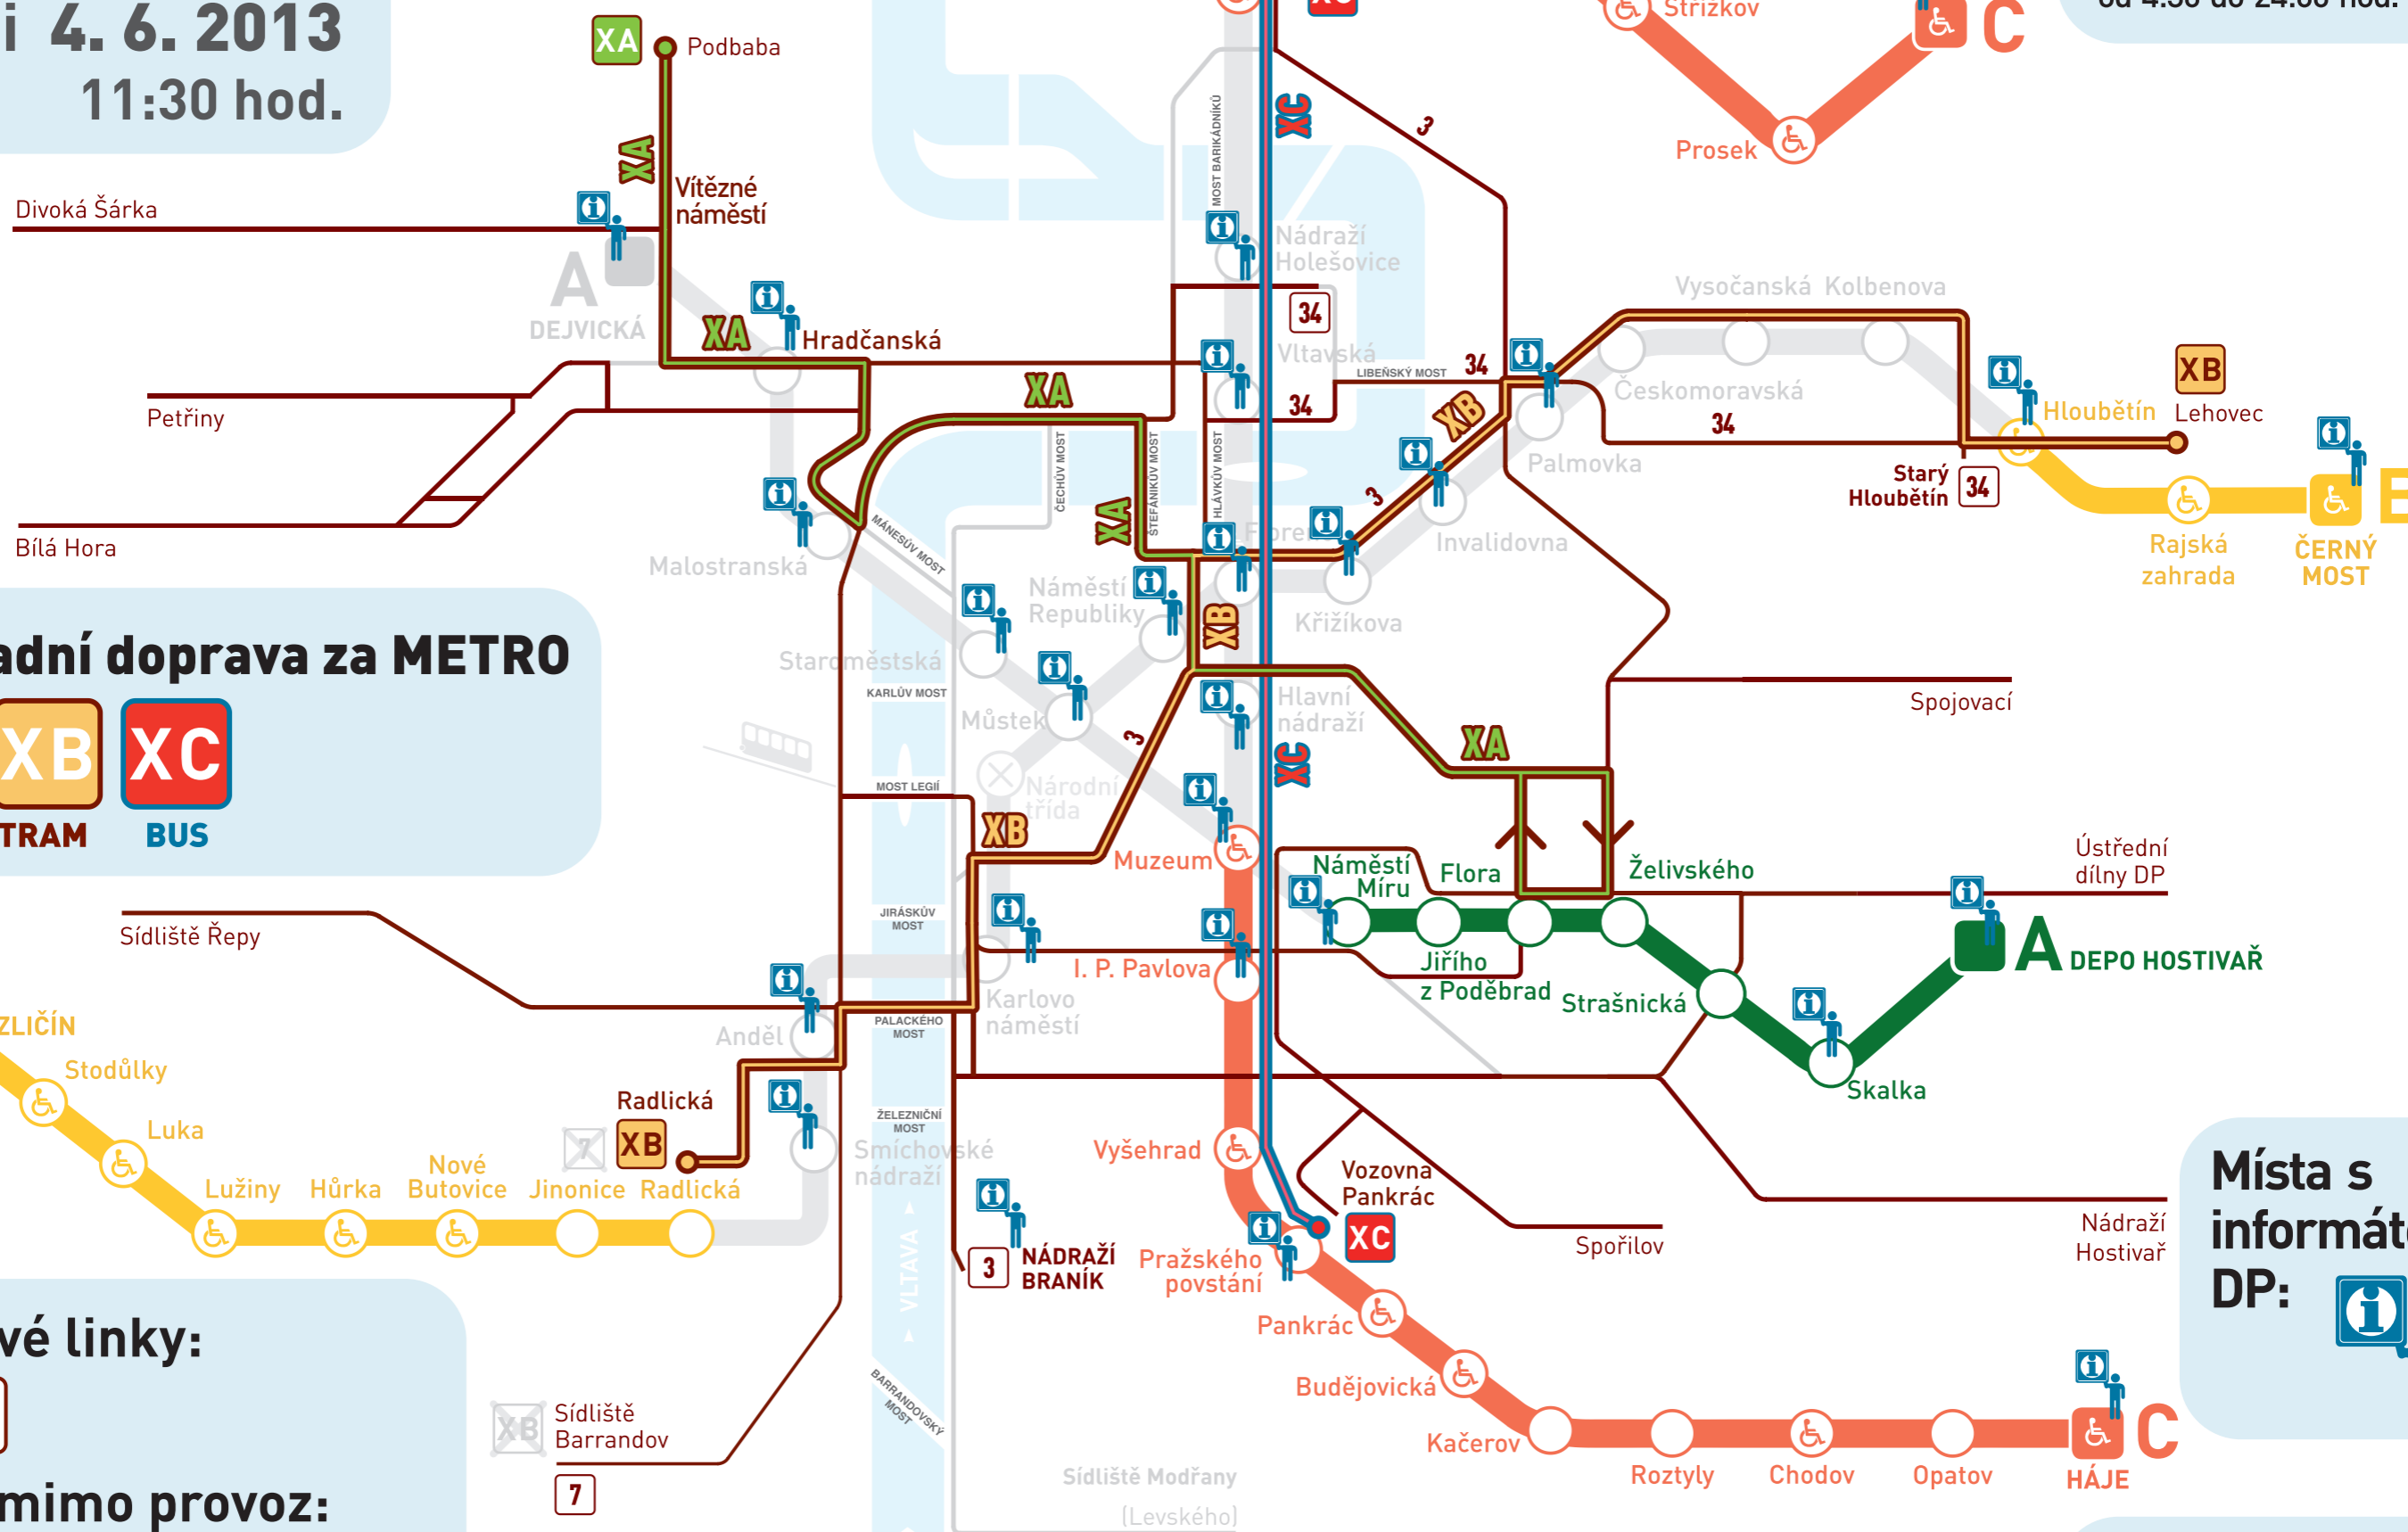

Omezený provoz linek METRA a základní náhradní doprava

ke dni **4. 6. 2013**
11:30 hod.

infolinka
296 19 18 17
www.dpp.cz

Provoz infolinky prodloužen
od 4:30 do 24:00 hod.

Náhradní doprava za METRO

Posilové linky:

Linky mimo provoz:

Místa s
informátory
DP: