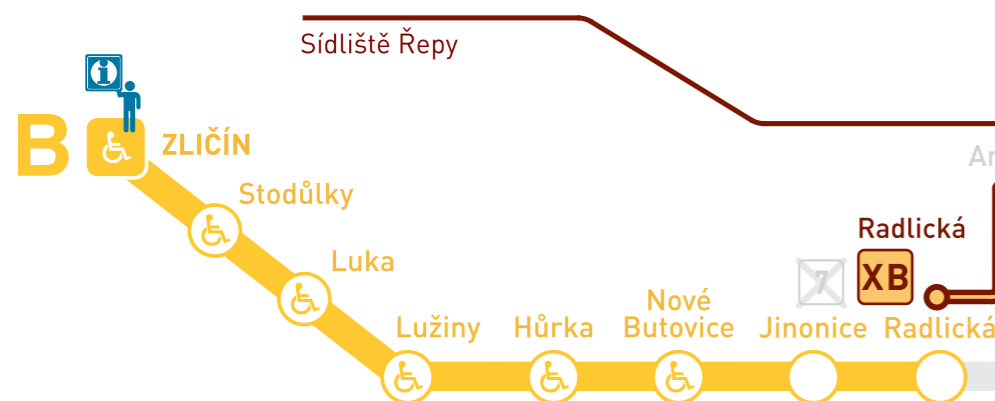

Omezený provoz linek METRA a základní náhradní doprava

ke dni **4. 6. 2013**
11:30 hod.

infolinka
296 19 18 17
www.dpp.cz

Provoz infolinky prodloužen
od 4:30 do 24:00 hod.

Náhradní doprava za METRO

Posilové linky:

Linky mimo provoz:

Místa s
informátory
DP: