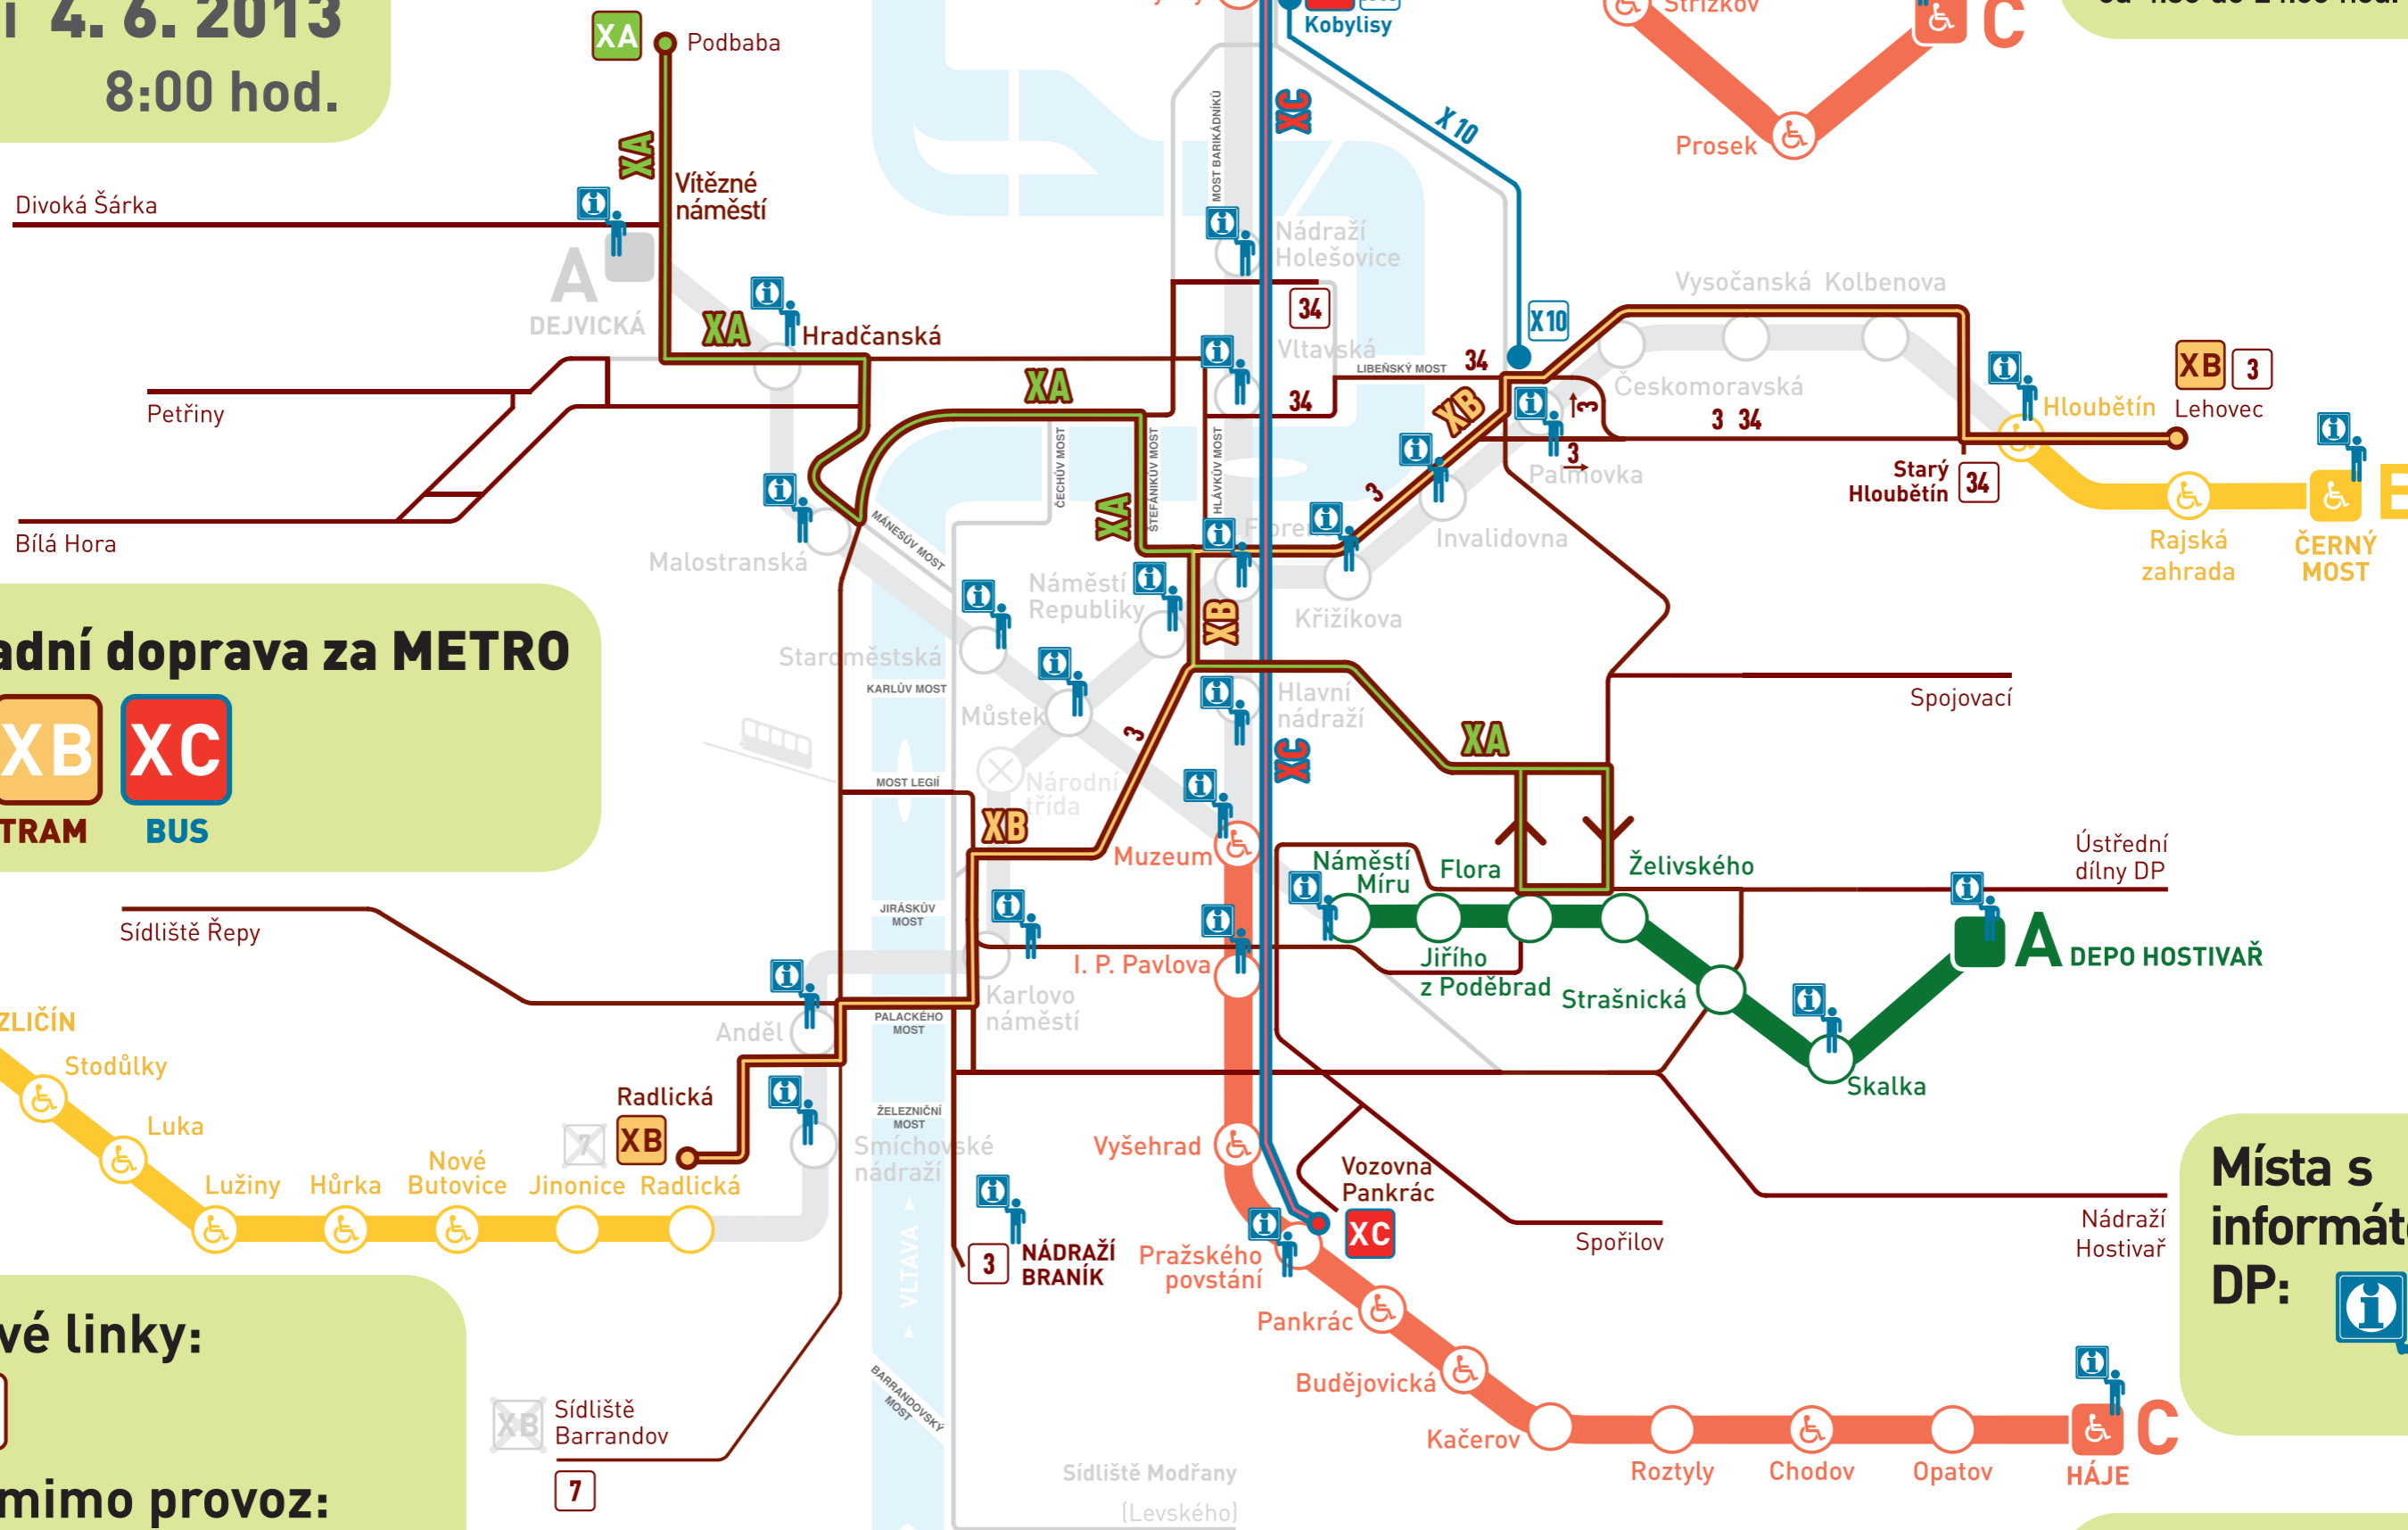

# Omezený provoz linek METRA a základní náhradní doprava

ke dni **4. 6. 2013**  
8:00 hod.

infolinka  
**296 19 18 17**  
www.dpp.cz

Provoz infolinky prodloužen  
od 4:30 do 24:00 hod.

## Náhradní doprava za METRO

## Linky mimo provoz:

## Místa s informátory DP: