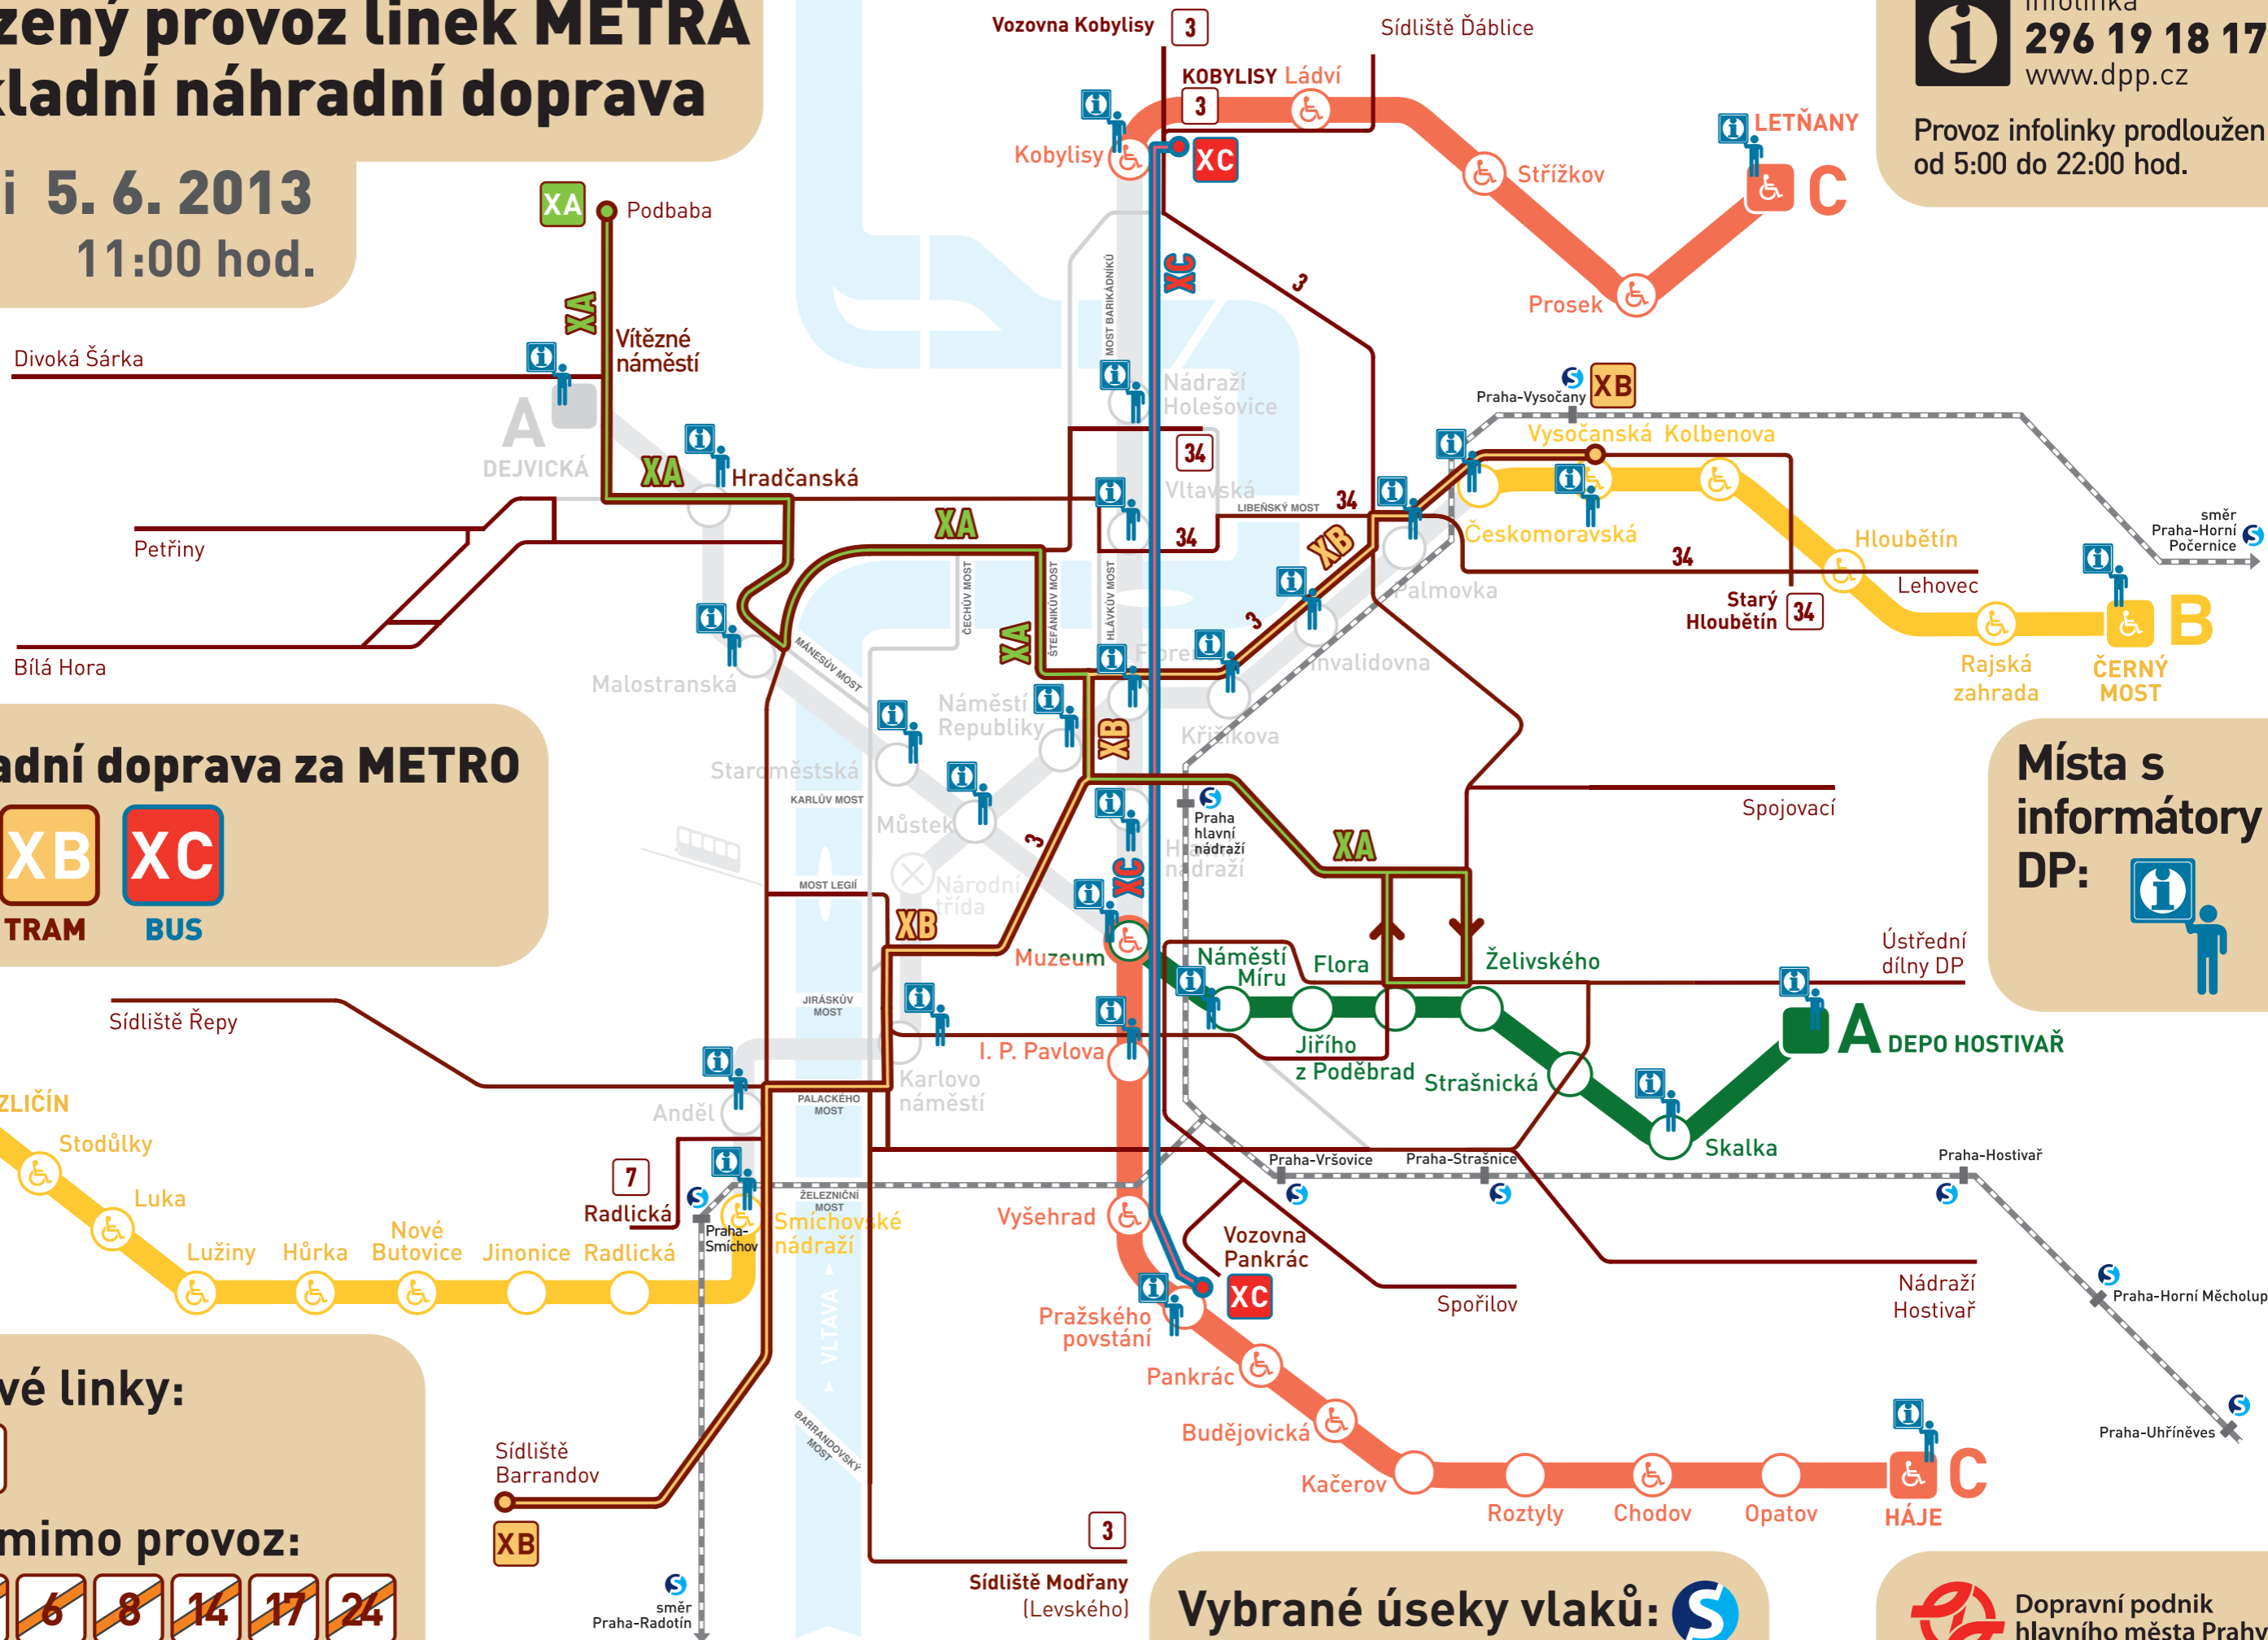

Omezený provoz linek METRA a základní náhradní doprava

ke dni **5. 6. 2013**
11:00 hod.

infolinka
296 19 18 17
www.dpp.cz

Provoz infolinky prodloužen
od 5:00 do 22:00 hod.

Náhradní doprava za METRO

Místa s informátory DP:

Posilové linky:

Linky mimo provoz:

Vybrané úseky vlaků:

Dopravní podnik hlavního města Prahy