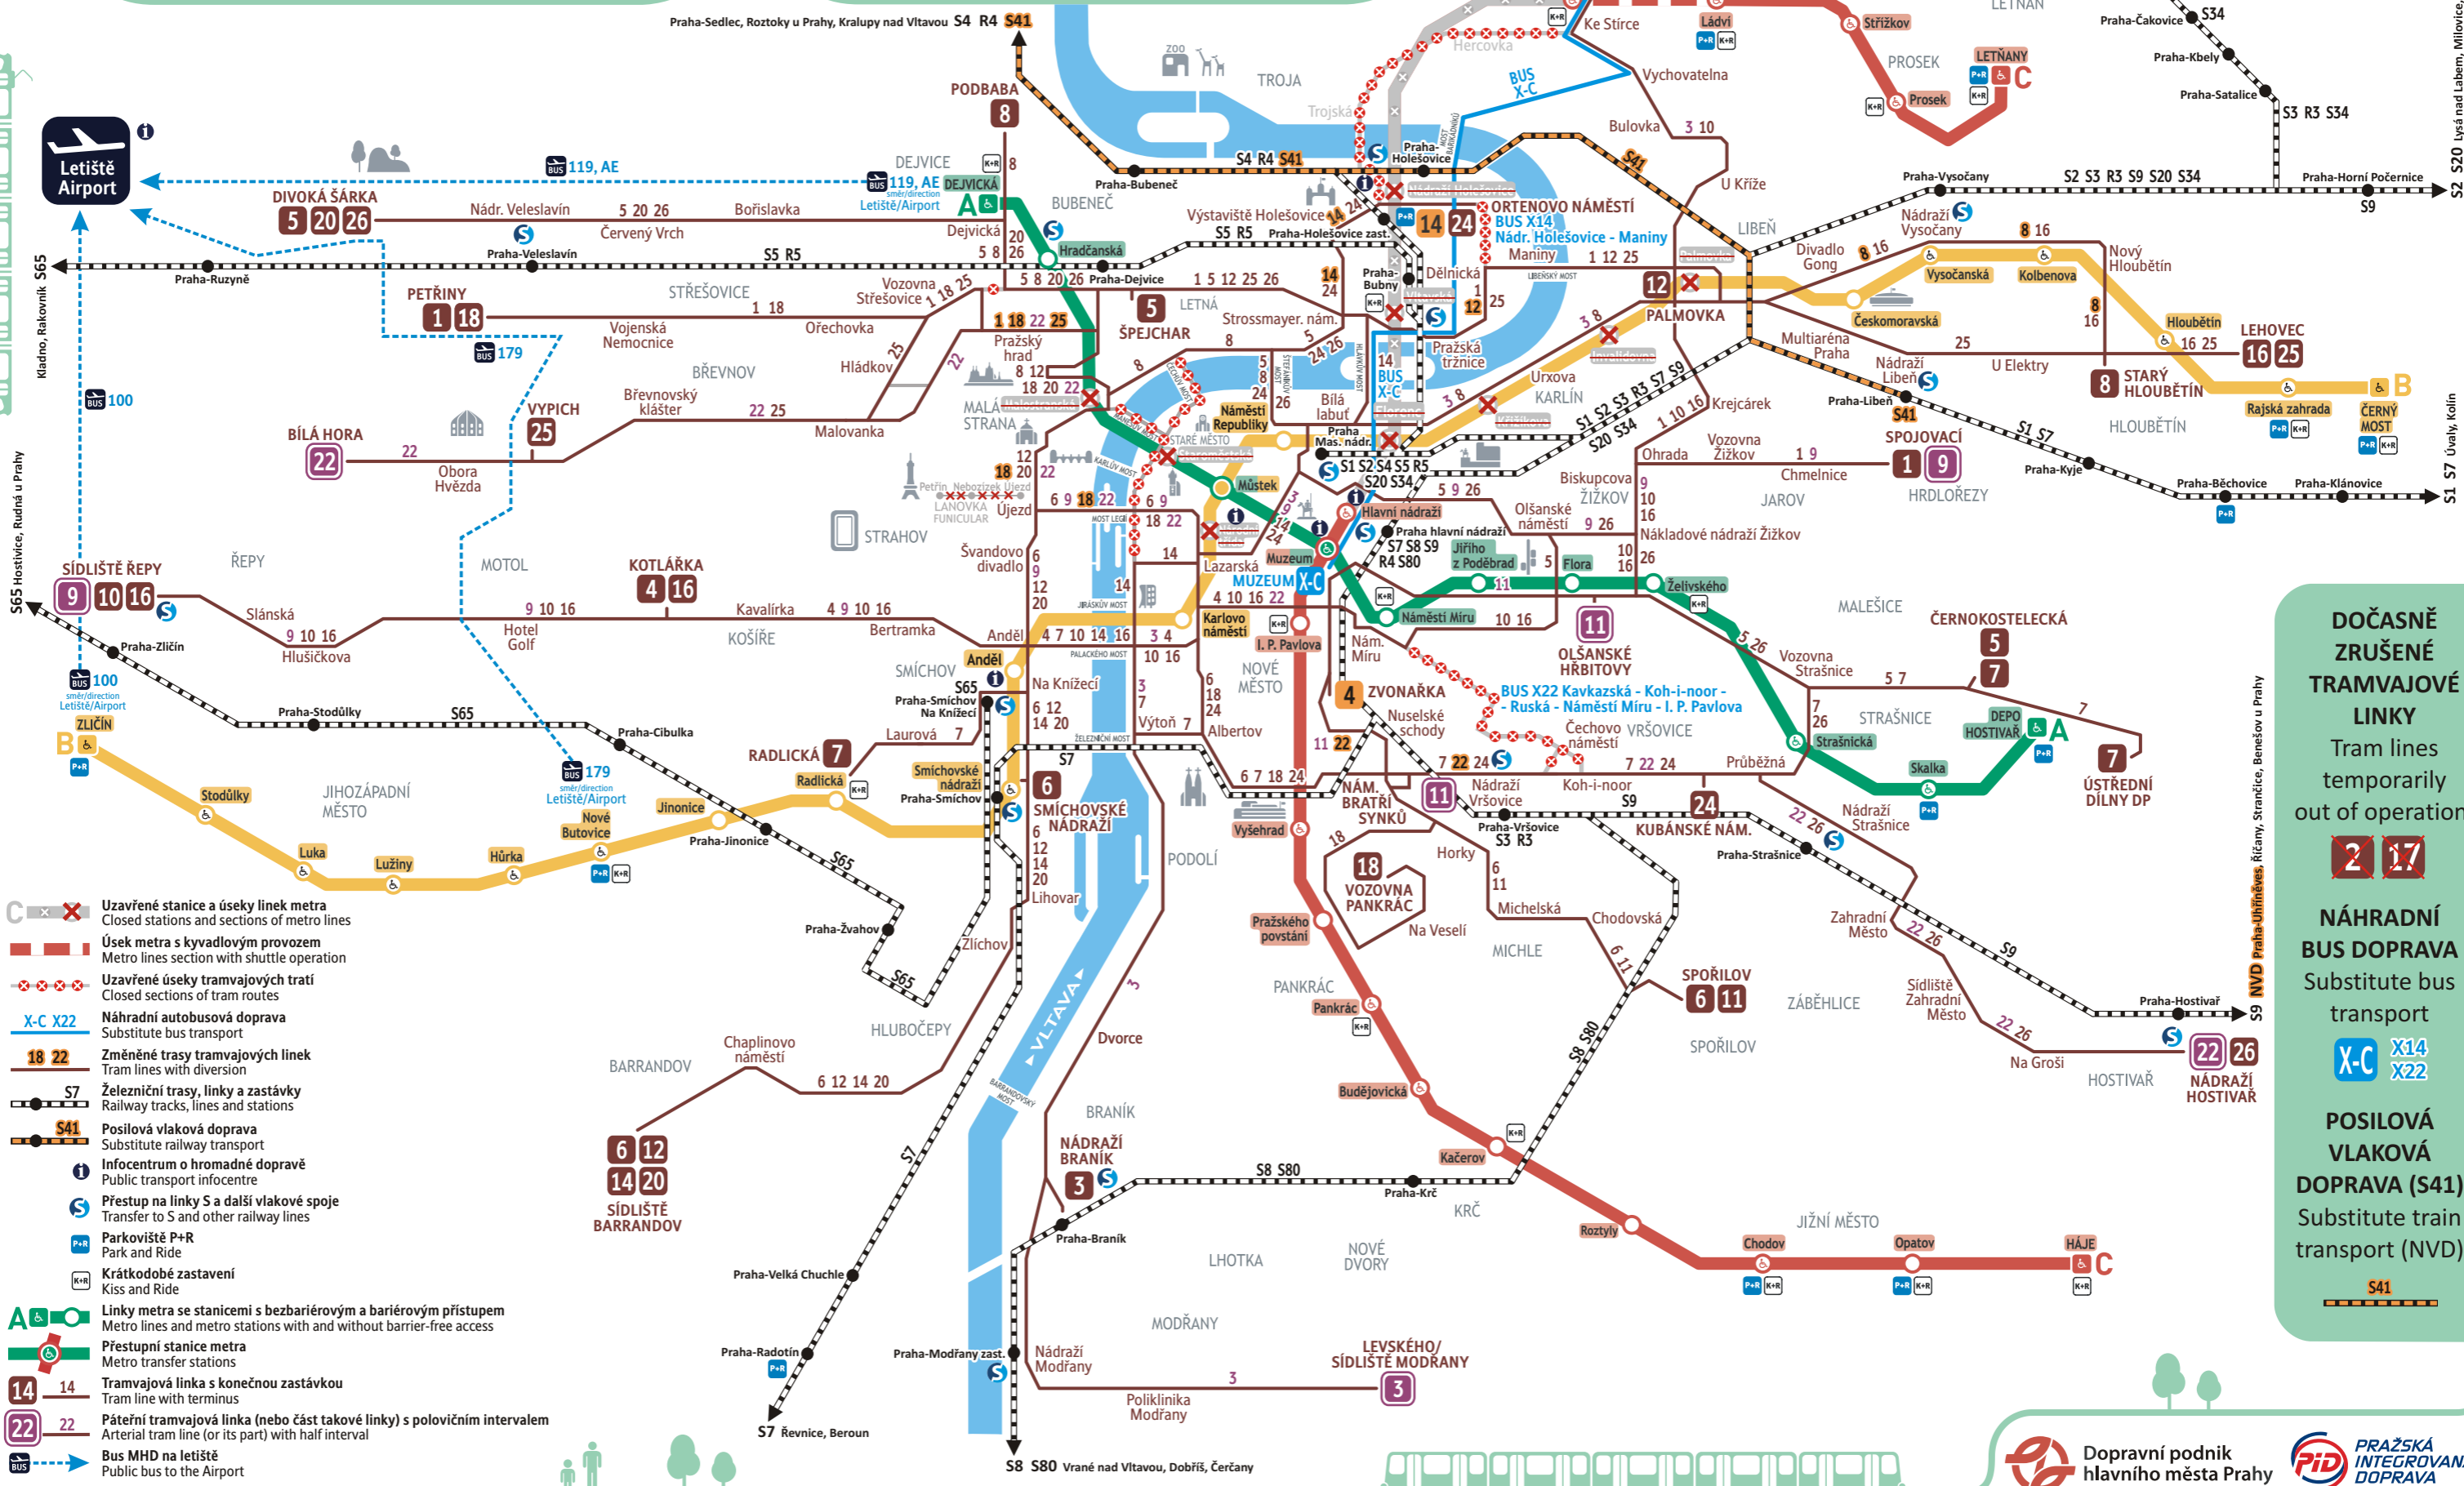

METRO, TRAMVAJE a ŽELEZNICE

METRO, TRAMS and RAILWAYS

DENNÍ PROVOZ - ORIENTAČNÍ PLÁN DAY OPERATION - ORIENTATION PLAN
PRAHA 6. 6. 2013 - od 12:30 hod

PROVOZ PRAŽSKÉHO METRA: Metro operation situation:

Linka A v provozu / Line A in operation
 vlaky projíždí stanicemi Malostranská a Staroměstská
 trains are not stopping at Malostranská and Staroměstská stations

1 infolinka
296 19 18 17
 www.dpp.cz

- Uzavřené stanice a úseky linek metra
Closed stations and sections of metro lines
- Úsek metra s kyvadlovým provozem
Metro lines section with shuttle operation
- Uzavřené úseky tramvajových tratí
Closed sections of tram routes
- NÁHRADNÍ autobusová doprava
Substitute bus transport
- Změněné trasy tramvajových linek
Tram lines with diversion
- Železniční trasy, linky a zastávky
Railway tracks, lines and stations
- Posilová vlaková doprava
Substitute railway transport
- Infocentrum o hromadné dopravě
Public transport infocentre
- Přestup na linky S a další vlakové spoje
Transfer to S and other railway lines
- Parkoviště P+R
Park and Ride
- Krátkodobé zastavení
Kiss and Ride
- Linky metra se stanicemi s bezbariérovým a bariérovým přístupem
Metro lines and metro stations with and without barrier-free access
- Přestupní stanice metra
Metro transfer stations
- Tramvajová linka s konečnou zastávkou
Tram line with terminus
- Páteřní tramvajová linka (nebo část takové linky) s polovičním intervalem
Arterial tram line (or its part) with half interval
- Bus MHD na letiště
Public bus to the Airport