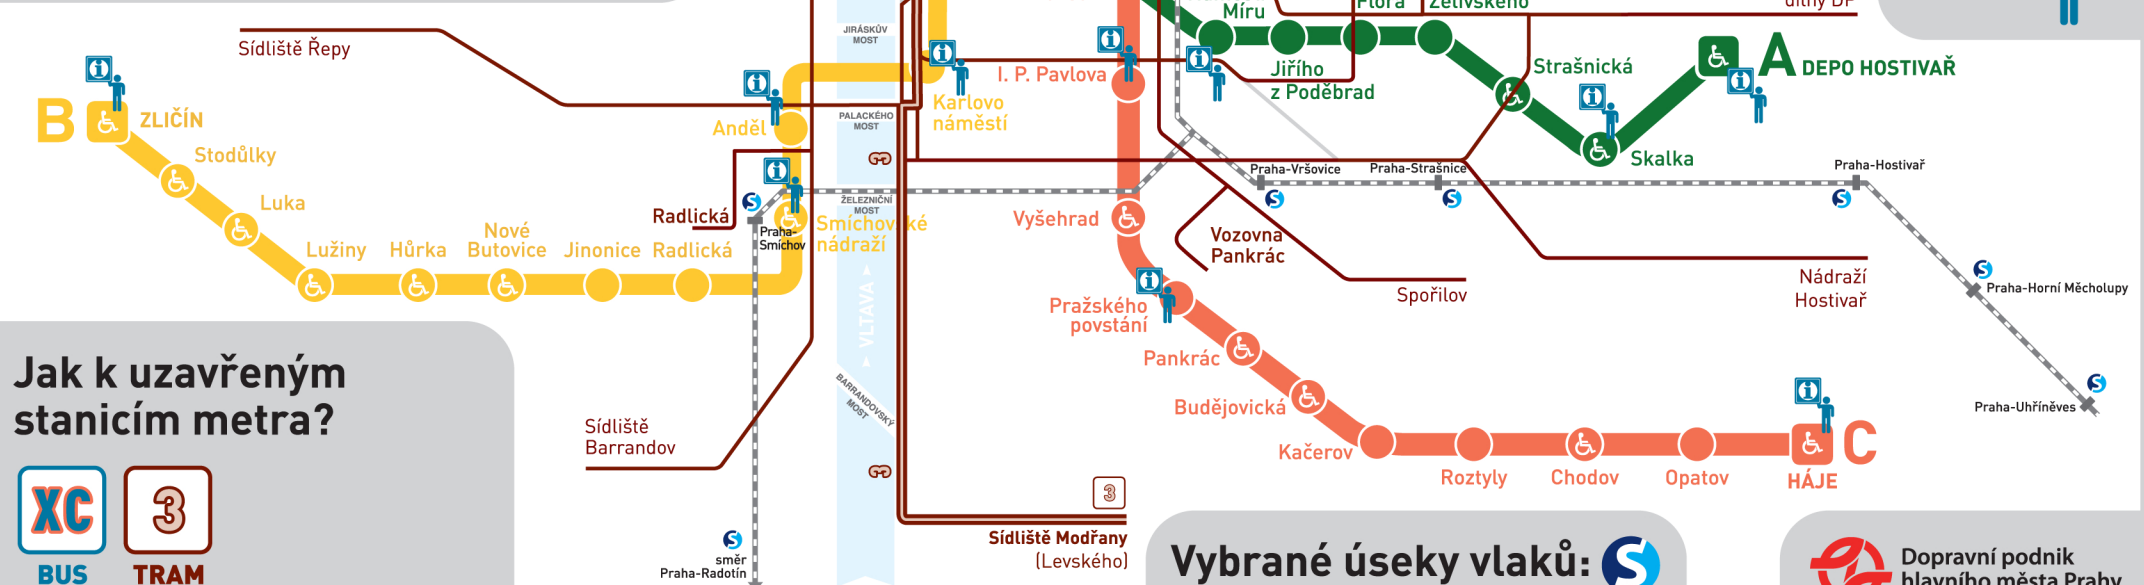

Stav MHD v Praze (METRO, TRAM)

ve čtvrtek 6. 6. 2013
od cca 4:30 hod.

infolinka
296 19 18 17
www.dpp.cz

Provoz infolinky prodloužen
od 5:00 do 22:00 hod.

**Všechny tramvajové linky
v původních trasách!**
s výjimkou linek **17** **18**

**Místa s
informátory
DP:**

**Jak k uzavřeným
stanicím metra?**

Vybrané úseky vlaků:

**Dopravní podnik
hlavního města Prahy**