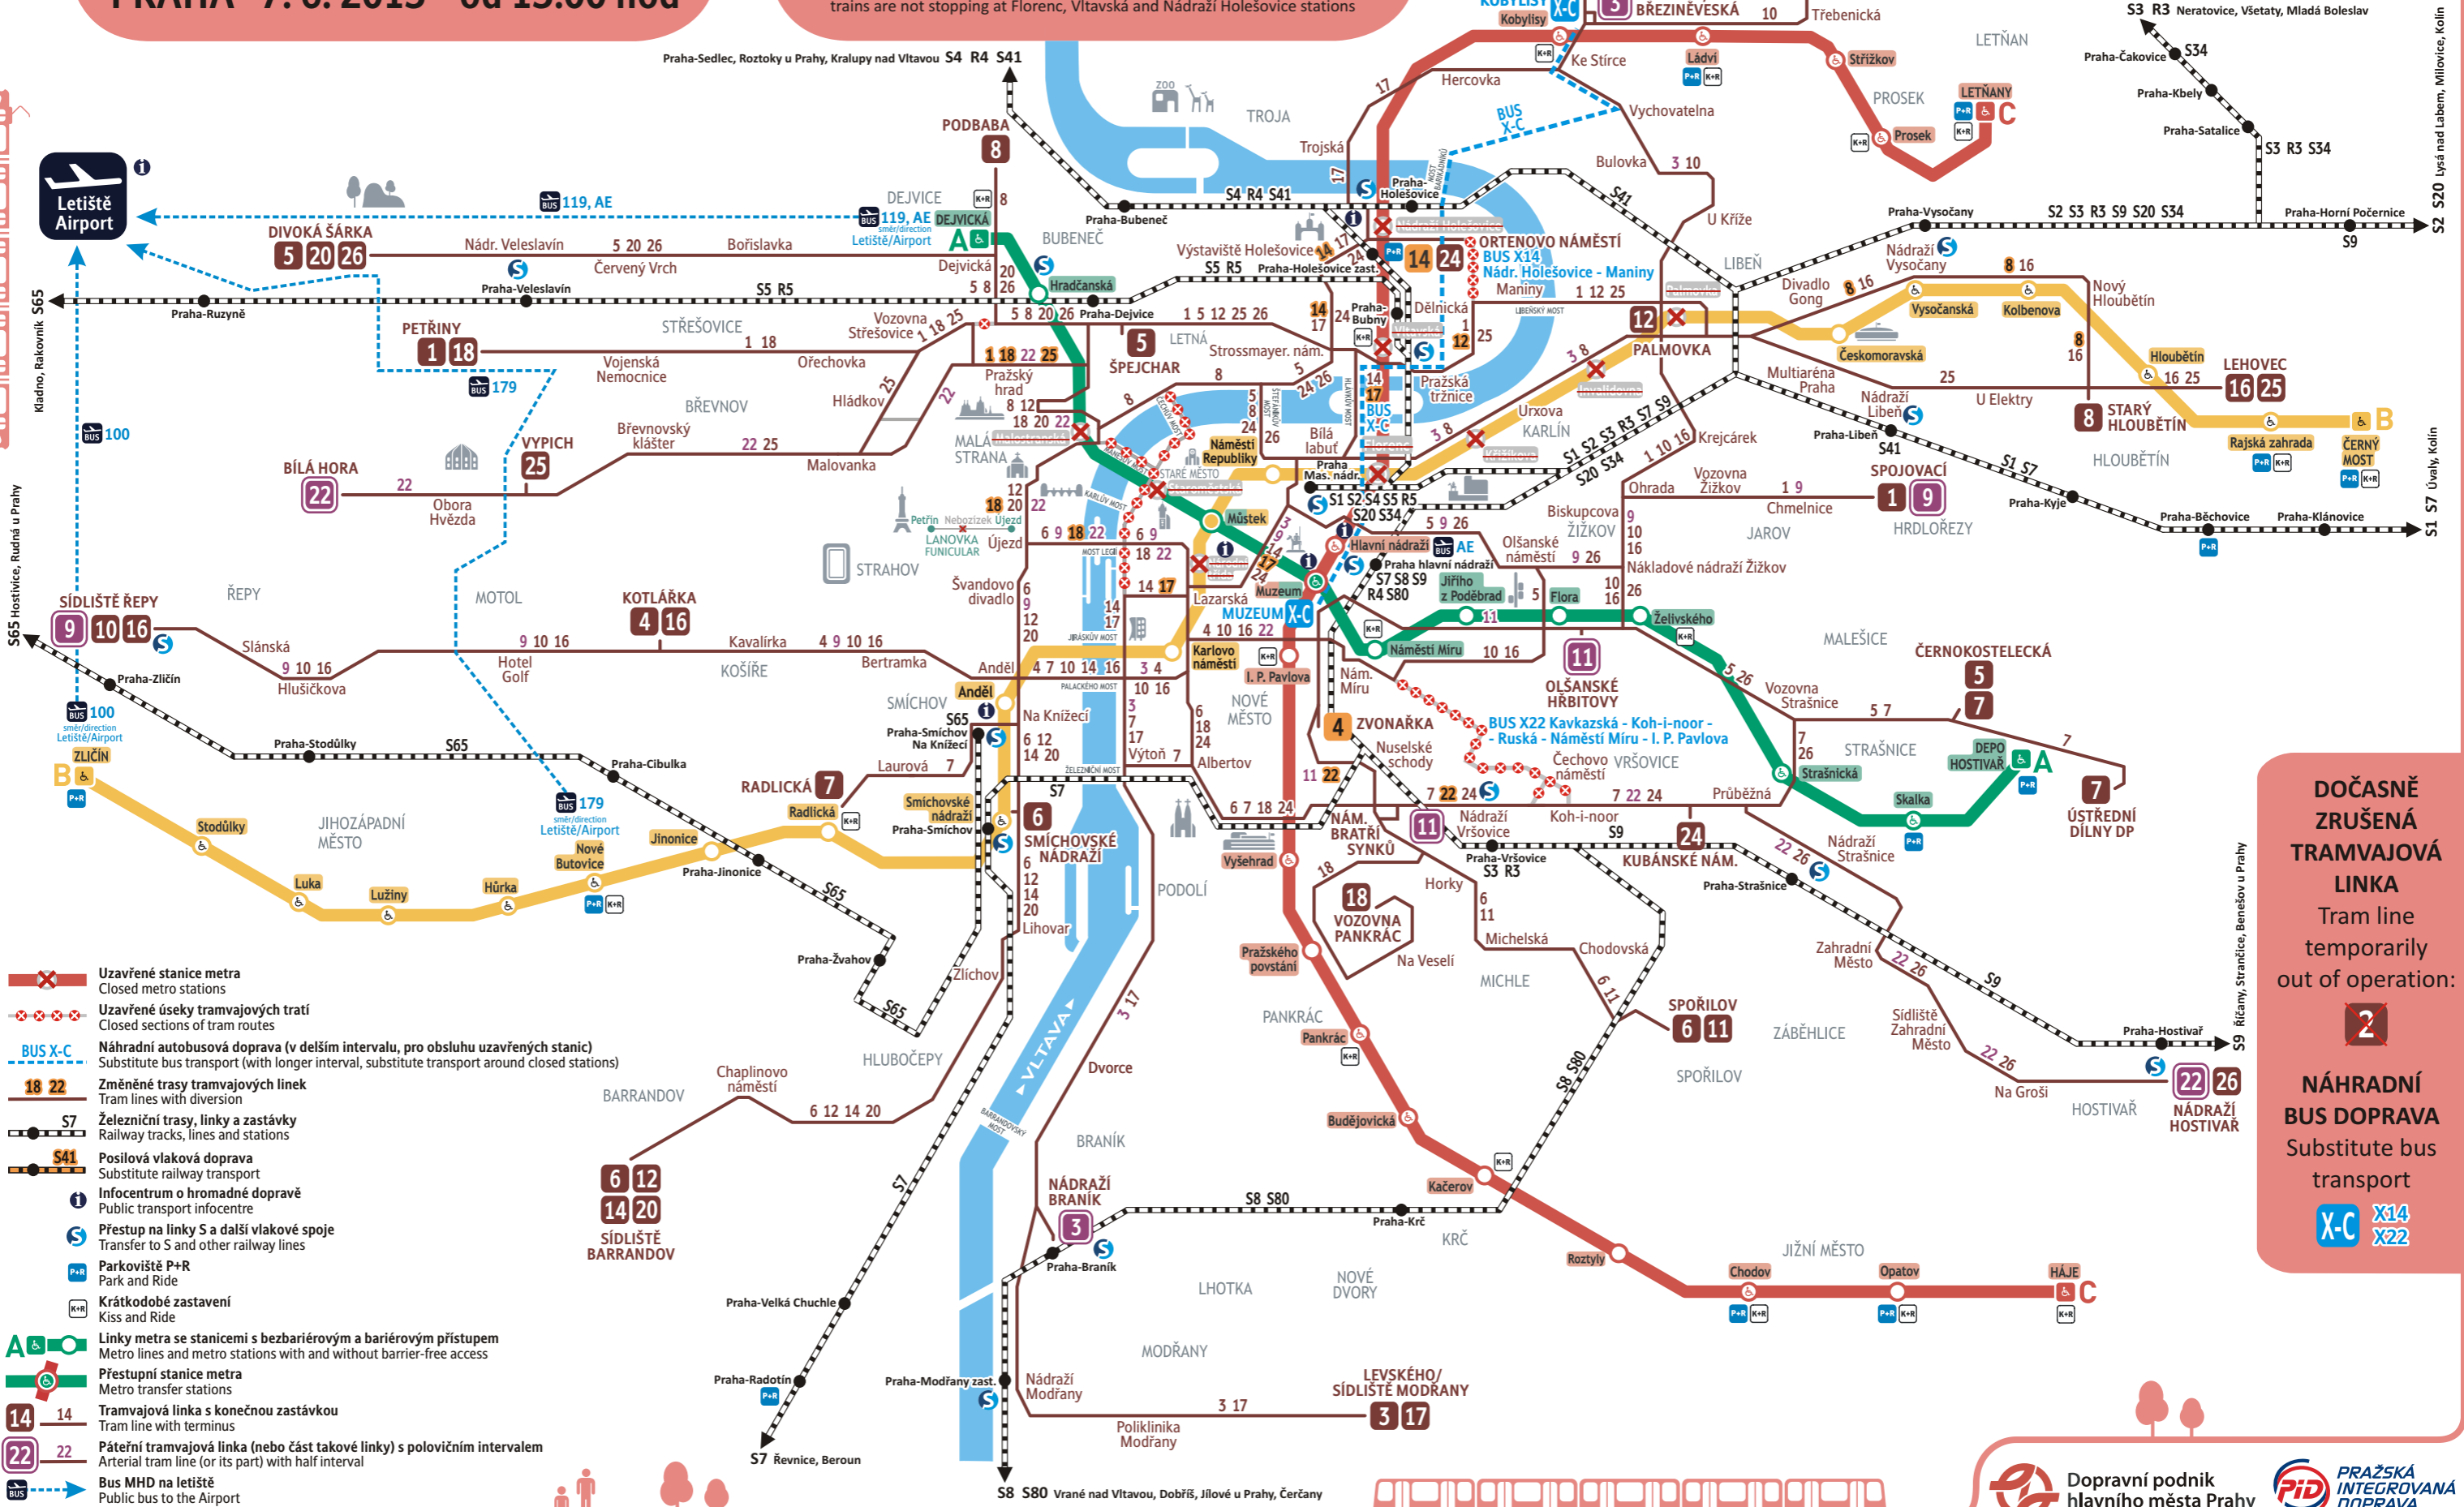

METRO, TRAMVAJE a ŽELEZNICE

METRO, TRAMS and RAILWAYS

DENNÍ PROVOZ - ORIENTAČNÍ PLÁN DAY OPERATION - ORIENTATION PLAN
PRAHA 7. 6. 2013 - od 13:00 hod

PROVOZ PRAŽSKÉHO METRA: Metro operation situation:

Linka A v provozu / Line A in operation
 vlaky projíždí stanicemi Malostranská a Staroměstská
 trains are not stopping at Malostranská and Staroměstská stations

Linka B v provozu / Line B in operation
 vlaky projíždí stanicemi Florenc, Křižíkova, Invalidovna a Palmovka
 trains are not stopping at Florenc, Křižíkova, Invalidovna and Palmovka stations

Linka C v provozu / Line C in operation
 vlaky projíždí stanicemi Florenc, Vltavská a Nádraží Holešovice
 trains are not stopping at Florenc, Vltavská and Nádraží Holešovice stations

1 infolinka
296 19 18 17
 www.dpp.cz

- Uzavřené stanice metra
Closed metro stations
- Uzavřené úseky tramvajových tratí
Closed sections of tram routes
- Náhradní autobusová doprava (v delším intervalu, pro obsluhu uzavřených stanic)
Substitute bus transport (with longer interval, substitute transport around closed stations)
- Změněné trasy tramvajových linek
Tram lines with diversion
- Železniční trasy, linky a zastávky
Railway tracks, lines and stations
- Posilová vlaková doprava
Substitute railway transport
- Infocentrum o hromadné dopravě
Public transport infocentre
- Přestup na linky S a další vlakové spoje
Transfer to S and other railway lines
- Parkoviště P+R
Park and Ride
- Krátkodobé zastavení
Kiss and Ride
- Linky metra se stanicemi s bezbariérovým a bariérovým přístupem
Metro lines and metro stations with and without barrier-free access
- Přestupní stanice metra
Metro transfer stations
- Tramvajová linka s konečnou zastávkou
Tram line with terminus
- Páteřní tramvajová linka (nebo část takové linky) s polovičním intervalem
Arterial tram line (or its part) with half interval
- Bus MHD na letiště
Public bus to the Airport