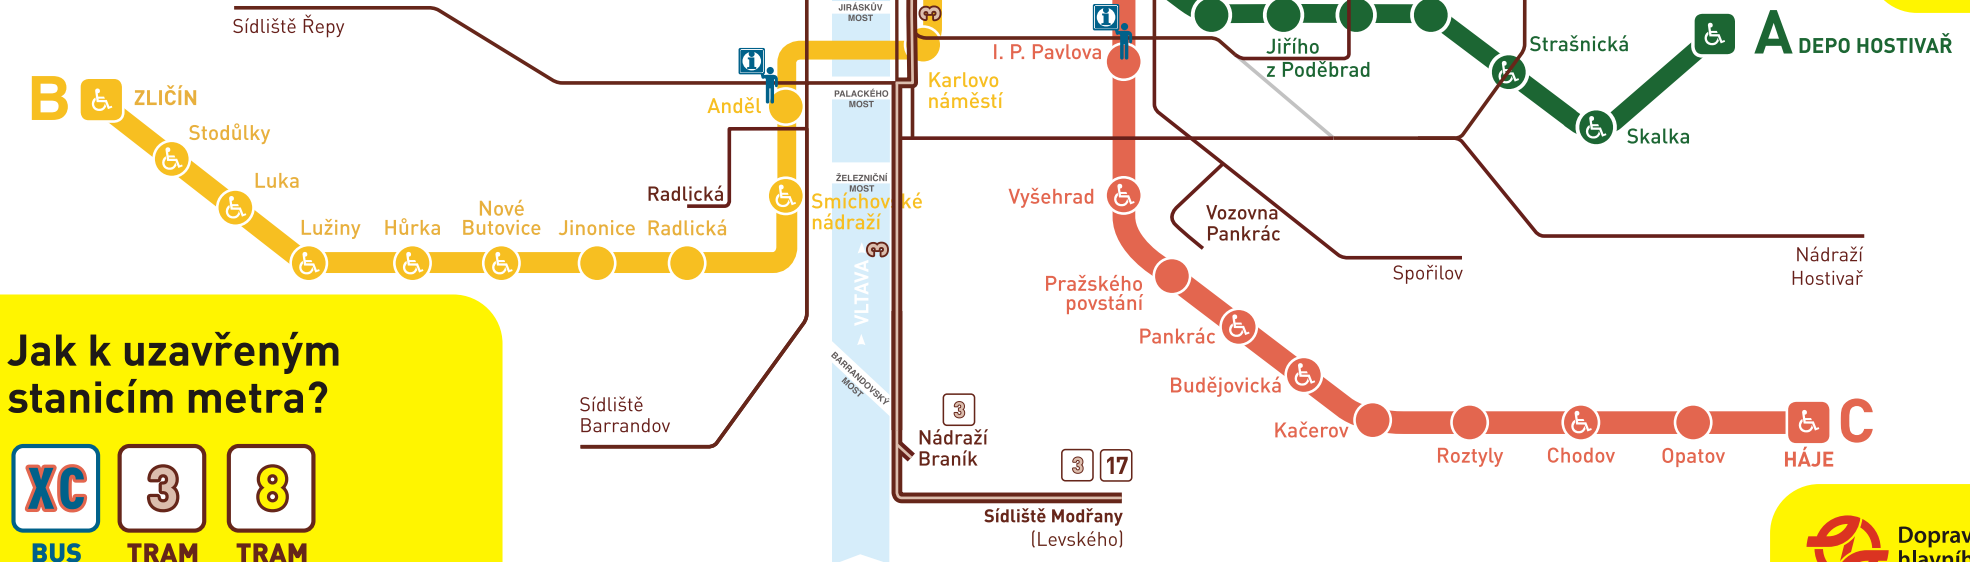

# Stav MHD v Praze (METRO, TRAM)

od pátku 7. 6. 2013  
od cca 13:00 hodin

infolinka  
**296 19 18 17**  
www.dpp.cz

Provoz infolinky prodloužen  
od 7:00 do 21:00 hodin

**Všechny tramvajové linky  
v původních trasách!**  
s výjimkou linek **8** **17** **18**

**Místa s  
informátory  
DP:**

**Jak k uzavřeným  
stanicím metra?**

**Dopravní podnik  
hlavního města Prahy**