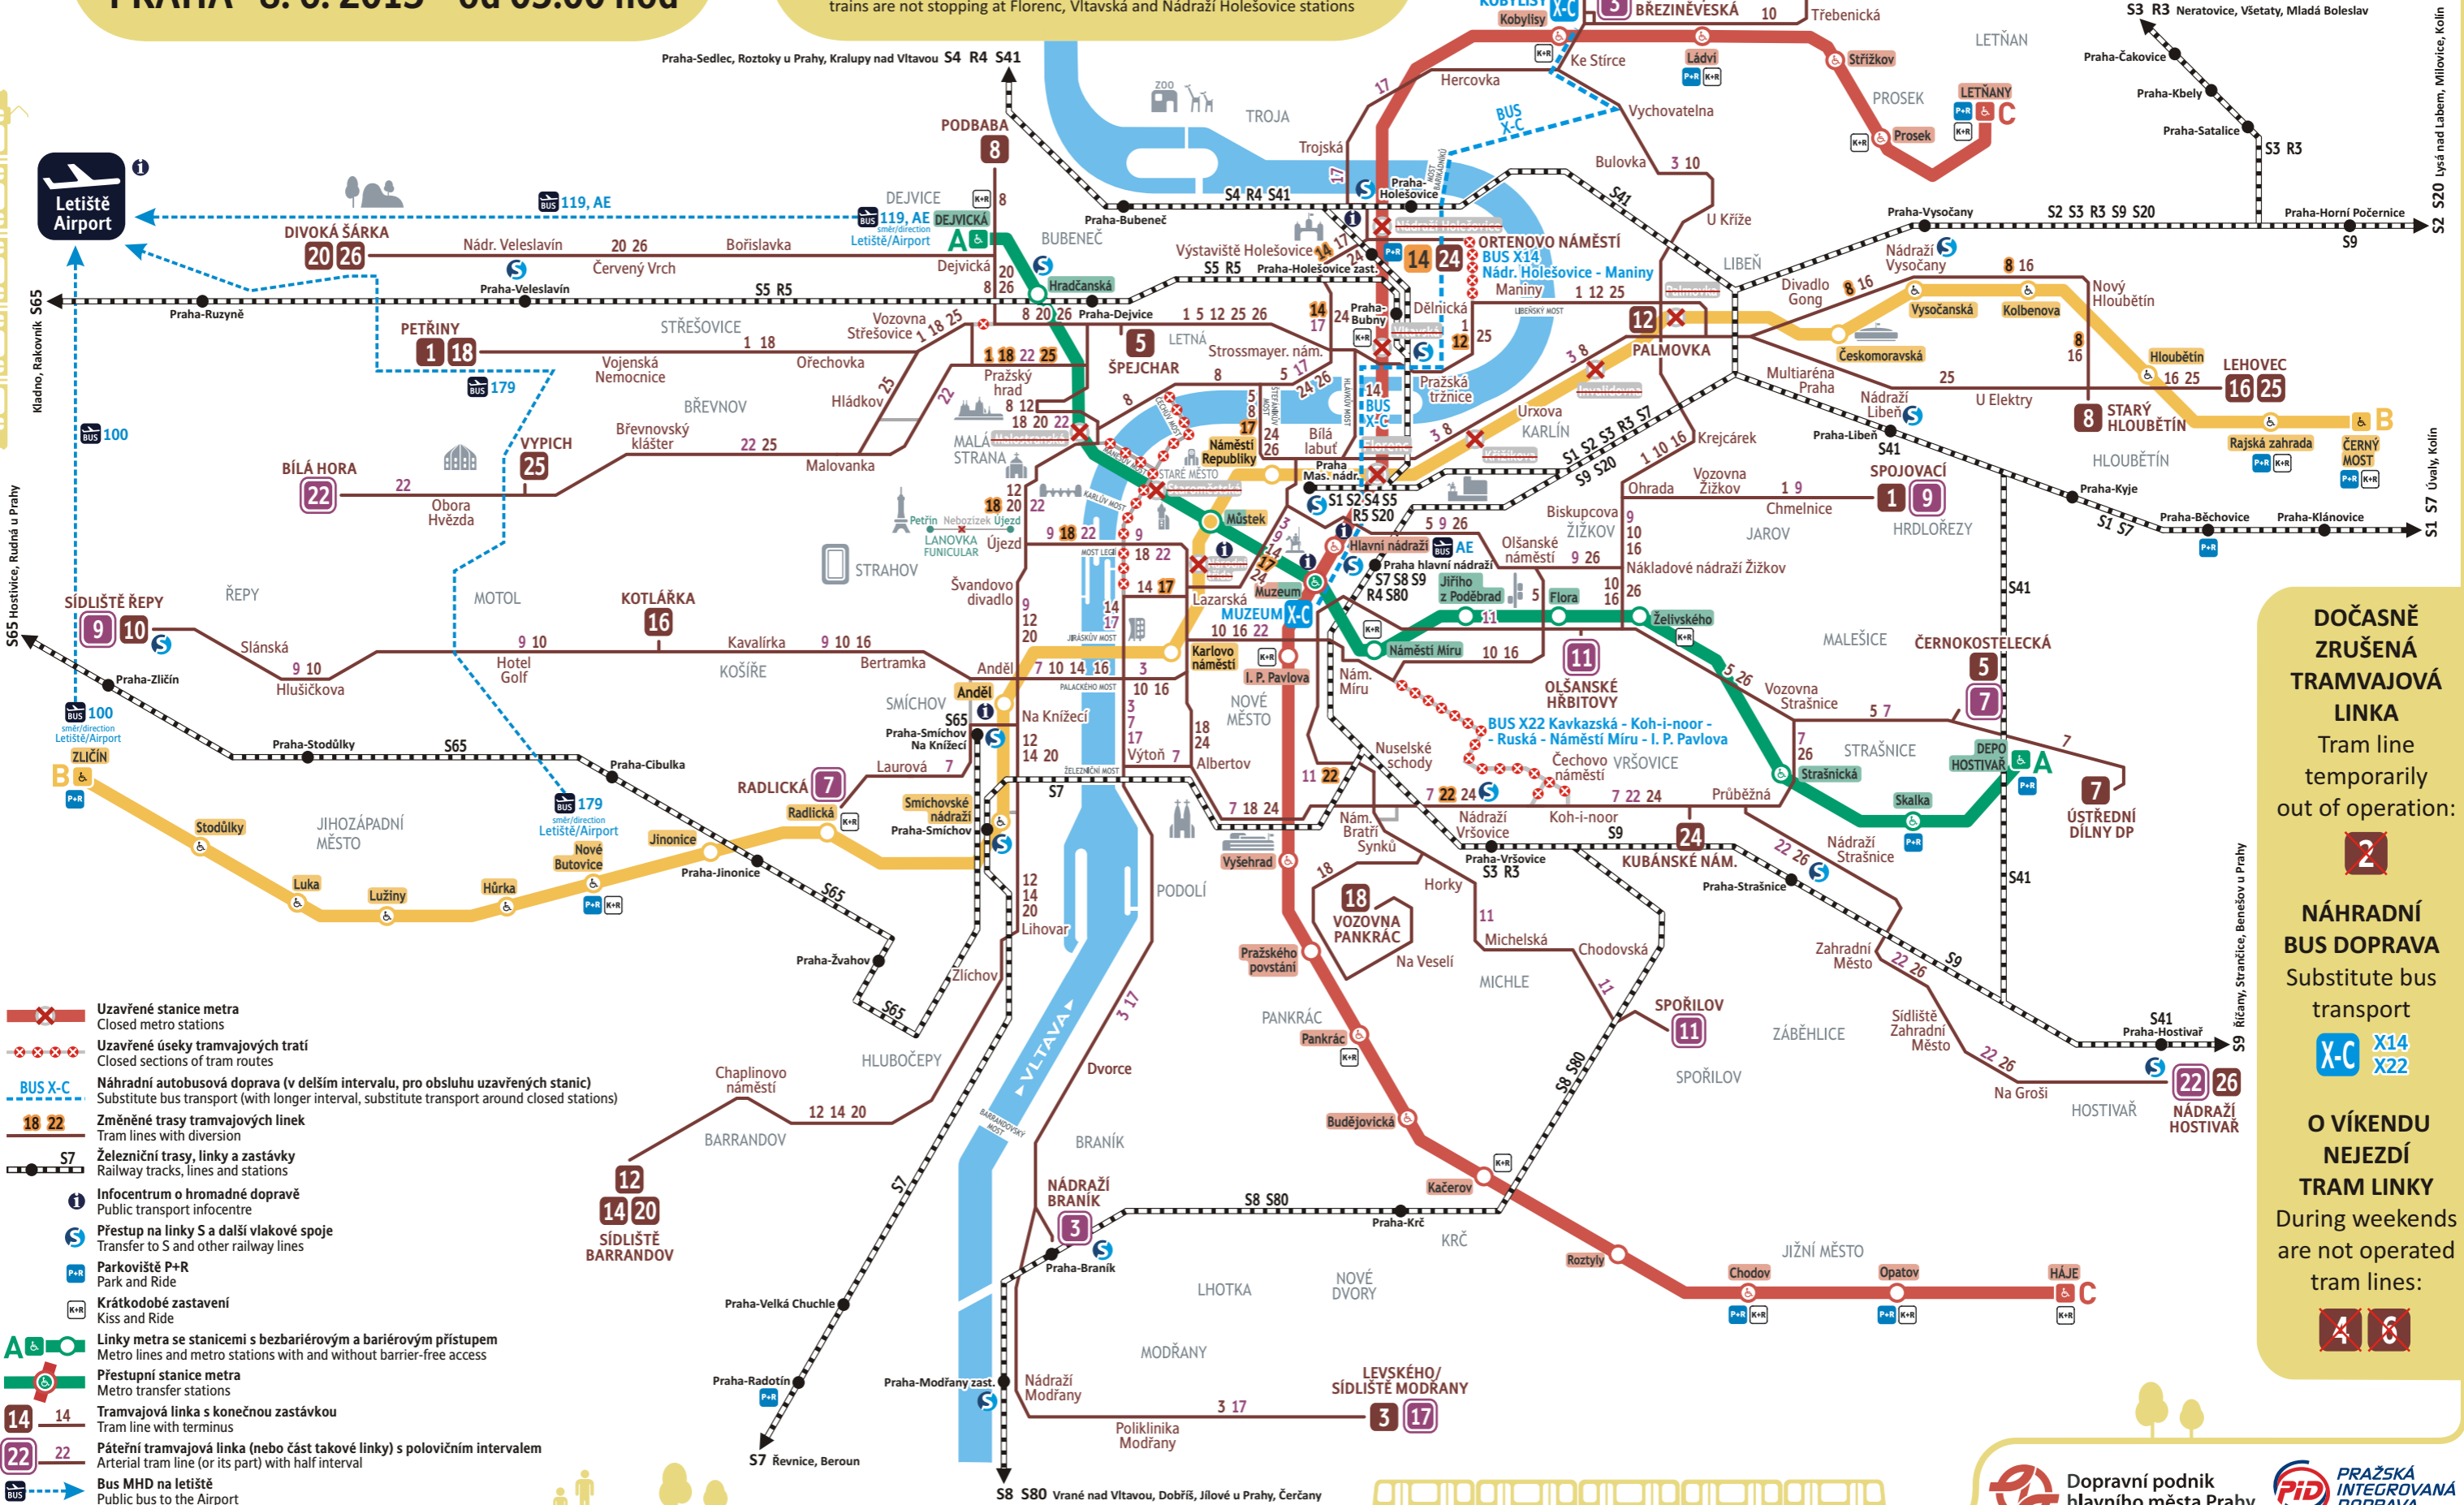

METRO, TRAMVAJE a ŽELEZNICE

METRO, TRAMS and RAILWAYS

DENNÍ PROVOZ - ORIENTAČNÍ PLÁN DAY OPERATION - ORIENTATION PLAN
PRAHA 8. 6. 2013 - od 05:00 hod

PROVOZ PRAŽSKÉHO METRA: Metro operation situation:

- Linka A v provozu / Line A in operation**
 vlaky projíždí stanicemi Malostranská a Staroměstská
 trains are not stopping at Malostranská and Staroměstská stations
- Linka B v provozu / Line B in operation**
 vlaky projíždí stanicemi Florenc, Křižíkova, Invalidovna a Palmovka
 trains are not stopping at Florenc, Křižíkova, Invalidovna and Palmovka stations
- Linka C v provozu / Line C in operation**
 vlaky projíždí stanicemi Florenc, Vltavská a Nádraží Holešovice
 trains are not stopping at Florenc, Vltavská and Nádraží Holešovice stations

1 infolinka
296 19 18 17
 www.dpp.cz

DOČASNĚ ZRUŠENÁ TRAMVAJOVÁ LINKA
 Tram line temporarily out of operation:

NÁHRADNÍ BUS DOPRAVA
 Substitute bus transport

O VÍKENDU NEJEZDÍ TRAM LINKY
 During weekends are not operated tram lines: