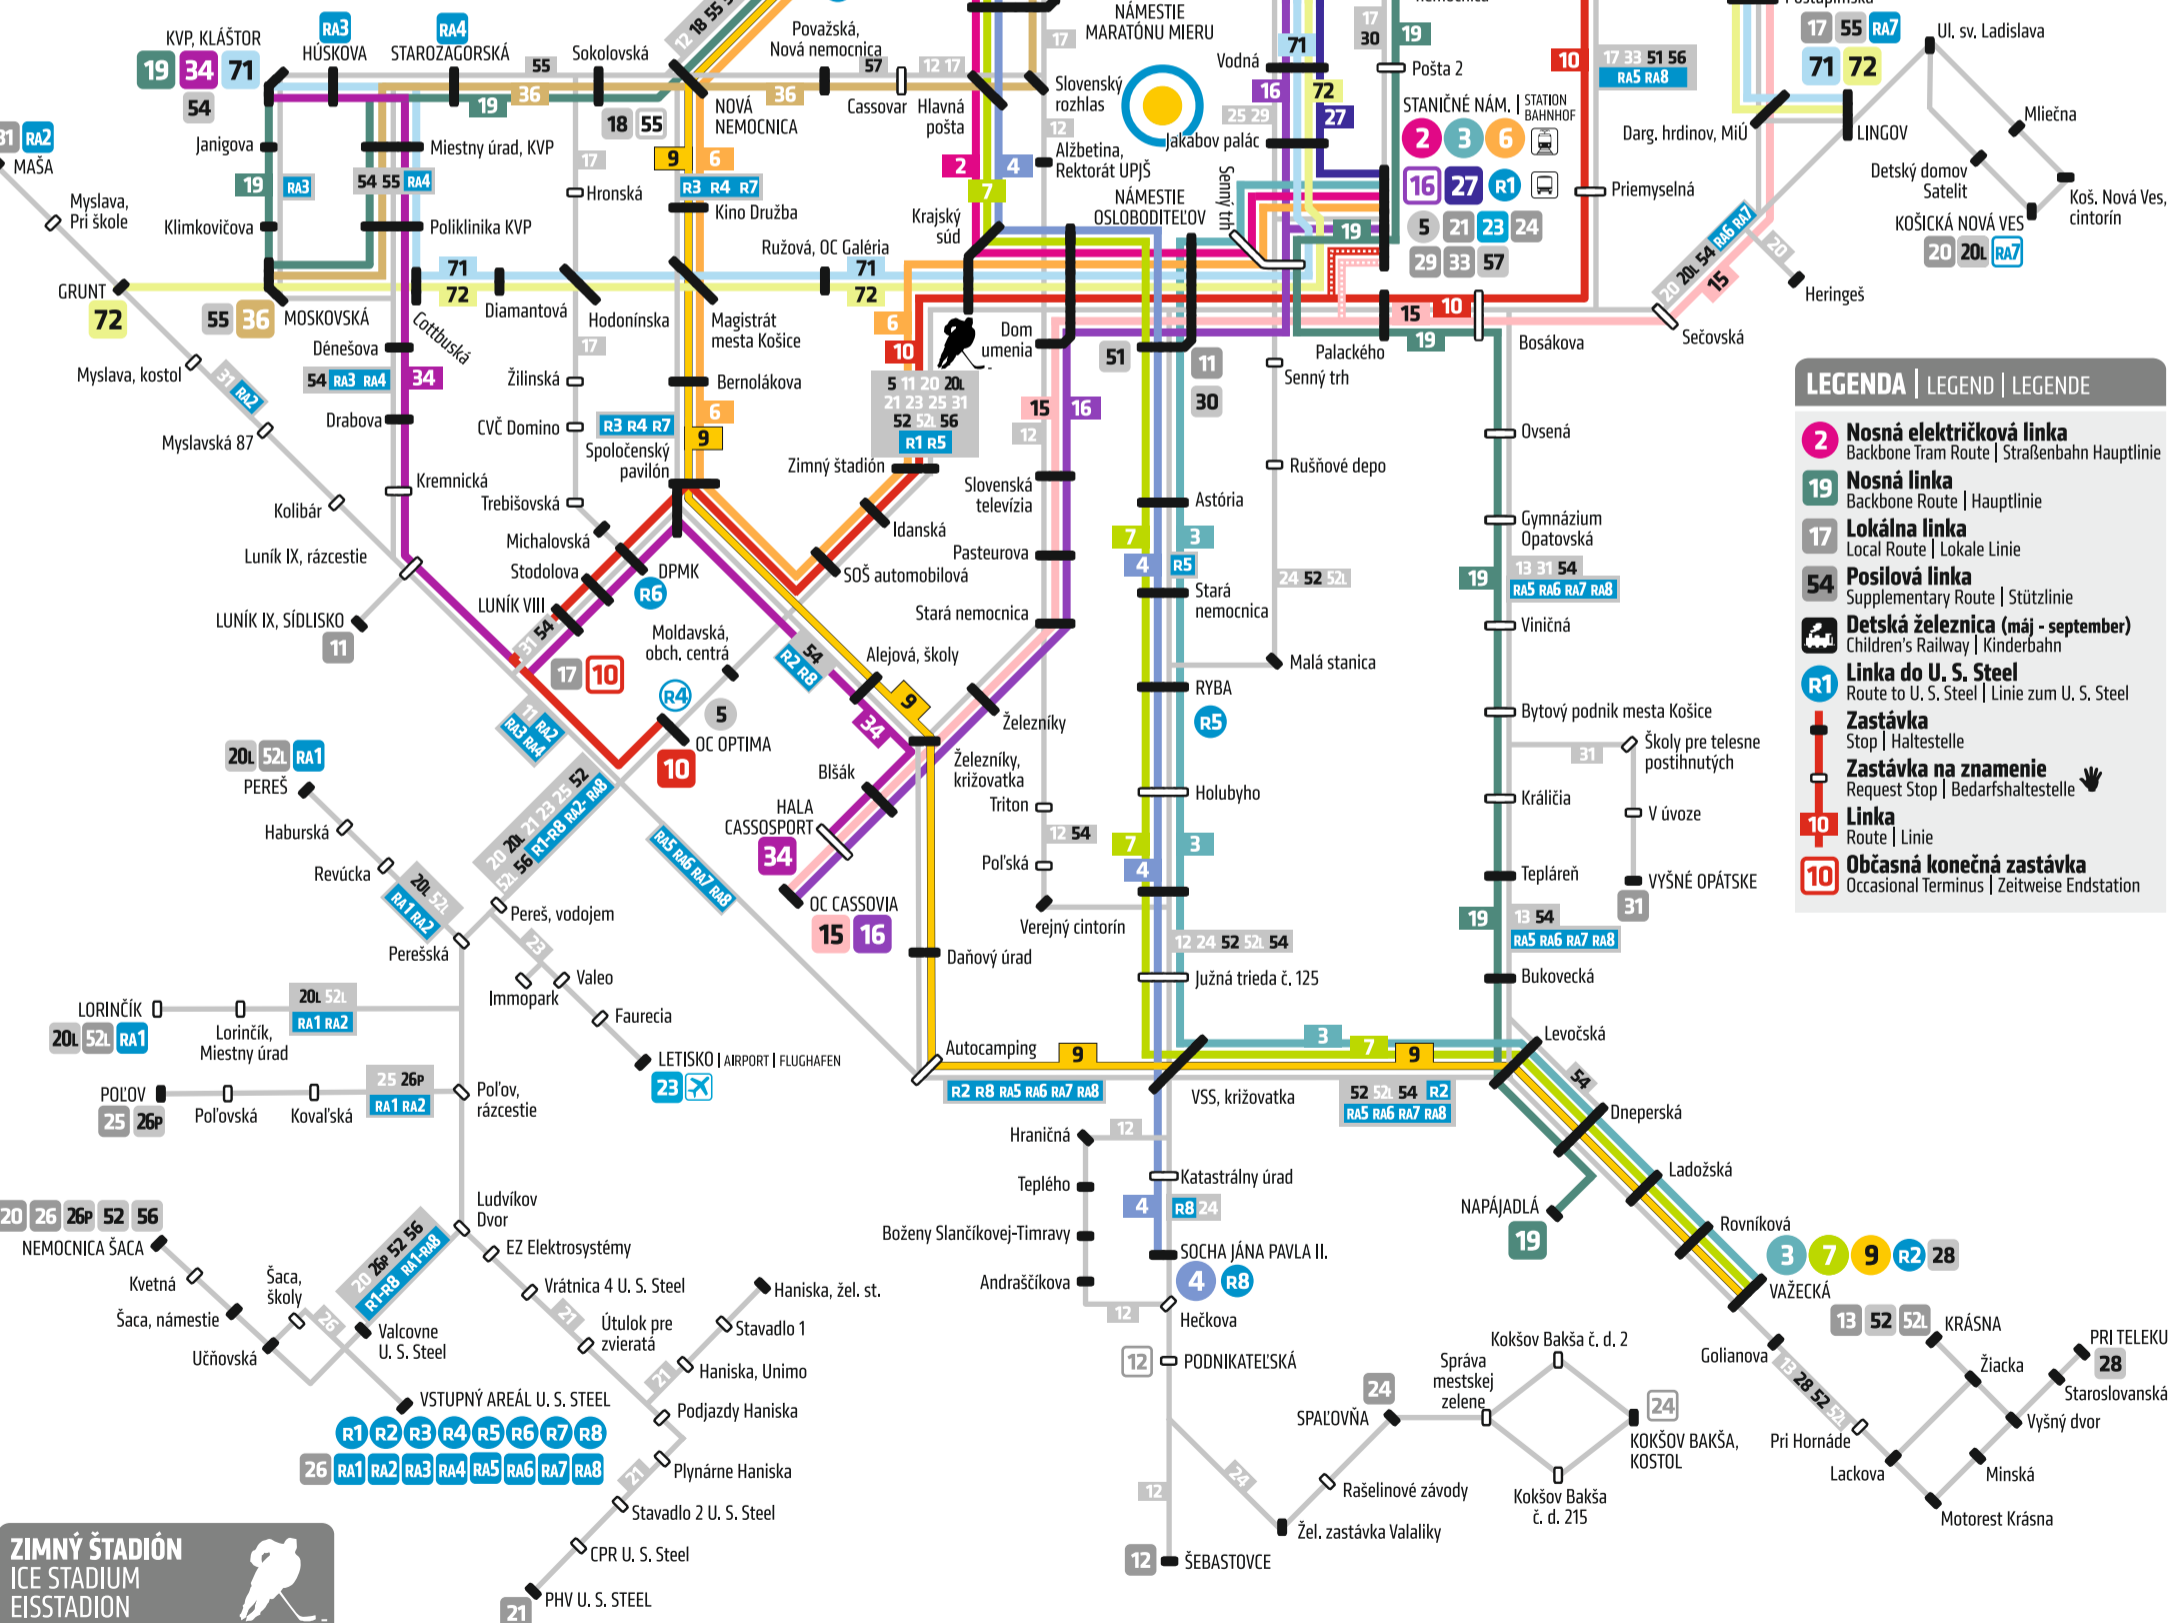

CENTRUM DOWNTOWN ZENTRUM

- Nám. osloboditeľov**
2 3 4 5 6 7 10 11
15 16 20 20L 21 23 24 25
29 30 31 33 51 52L 56 71
72 R1 N1 N2 N3 N71

- Nám. Maratónu mieru**
2 4 6 9 17 19 22 36

- Jakobov palác**
16 25 29 71 72
N1 N2 N3 N71

ŽELEZNIČNÁ a AUTOBUSOVÁ STANICA RAILWAY and BUS STATION BAHNHOF und BUSBAHNHOF

- Staničné nám.**
2 3 5 6 16 17 19 21
23 27 29 30 33 R1
N1 N2 N3

- Palackého 5 min**
10 15 20 20L 31 51 56

- Jakobov palác 5 min**
25 71 72 N71

INFO

055 - 6 407 407
m.ke.imhd.sk

www.dpmk.sk
www.ke.imhd.sk

Rooseveltova 3
Bardejovská 6

Dopravný podnik mesta Košice, a. s.
Bardejovská 6, 043 29 Košice

LETISKO AIRPORT FLUGHAFEN

Letisko
23

LEGENDA | LEGEND | LEGENDE

- 2 Nosná električková linka**
Backbone Tram Route | Straßenbahn Hauptlinie
- 19 Nosná linka**
Backbone Route | Hauptlinie
- 17 Lokálna linka**
Local Route | Lokale Linie
- 54 Posilová linka**
Supplementary Route | Stützlinie
- Detská železnica (máj - september)**
Children's Railway | Kinderbahn
- R1 Linka do U. S. Steel**
Route to U. S. Steel | Linie zum U. S. Steel
- Zastávka**
Stop | Haltestelle
- Zastávka na znamenie**
Request Stop | Bedarfshaltestelle
- 10 Linka**
Route | Linie
- 10 Občasná konečná zastávka**
Occasional Terminus | Zeitweise Endstation