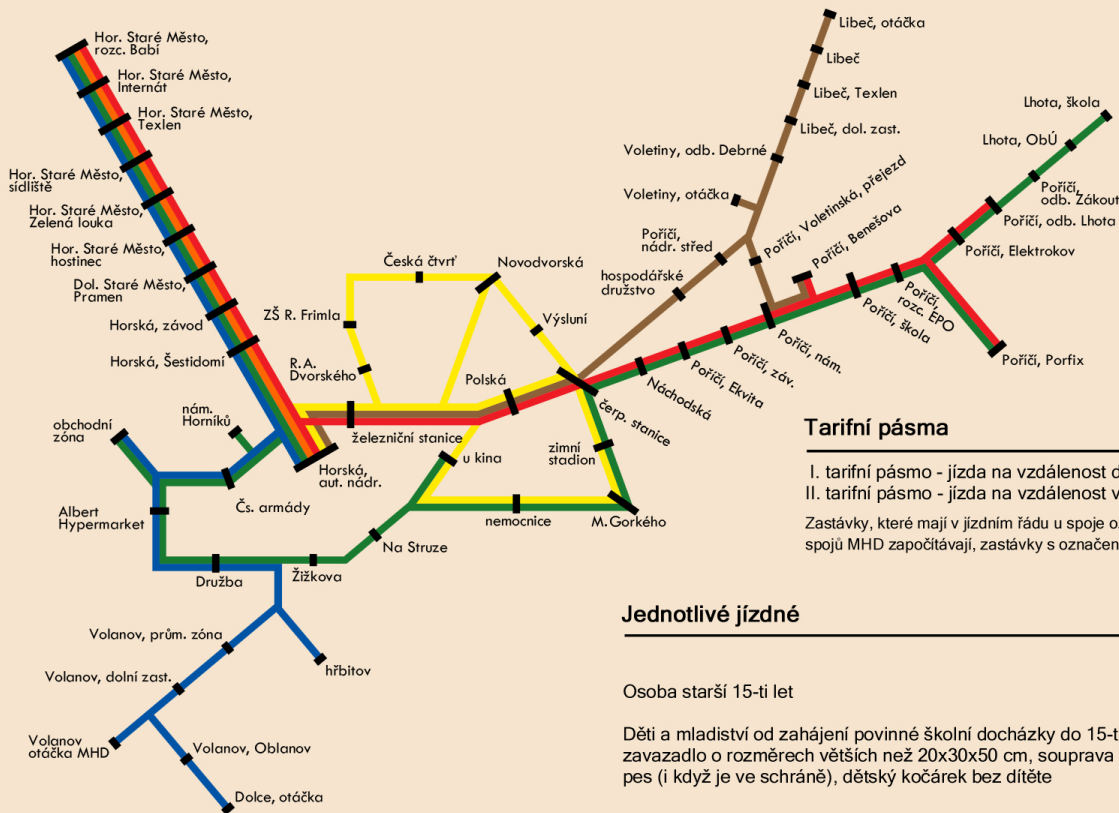

MHD TRUTNOV

TARIFNÍ PODMÍNKY

jsou platné v autobusech MHD Trutnov, v linkových autobusech IDS IREDO platí tarif IREDO. Časové jízdenky MHD Trutnov jsou platné v obvodu MHD i v linkových autobusech IDS IREDO - obvod MHD je vyznačen u zastávek v příslušných jízdních řádech linek IDS IREDO.

Jízdné za jednotlivou jízdu a dovozné za přepravu zavazadel je nepřestupné a je jednotné v denním i nočním provozu. V pracovní dny po 18 hodině, v sobotu, v neděli a o svátcích je nástup povolen pouze předními dveřmi.

Tarifní podmínky schváleny usnesením RM Trutnov č.2011-1214 ze dne 22.11.2011.

Seznam linek:

1	Hor. Staré Město,rozc.Babí - aut. nádraží - Poříčí,nám. - Poříčí,odb.Lhota
2	Hor. Staré Město,rozc.Babí - aut. nádraží - hřbitov - Volanov - Dolce
3	aut. nádraží - Česká čtvrť / Kryblice / - aut. nádraží
4	Hor. Staré Město,rozc.Babí - aut.nádr. - Družba - Kryblice - Poříčí,nám. - Lhota
5	aut. nádraží - Poříčí,nám./Benešova - Voletiny - Libeč
6	aut. nádraží - Hor. Staré Město, sídl. - rozc.Babí

Tarifní pásma

- I. tarifní pásmo - jízda na vzdálenost do 5 zastávek
- II. tarifní pásmo - jízda na vzdálenost více než 5 zastávek

Zastávky, které mají v jízdním řádu u spoje označení I (spoj zastávkou projíždí) se do tarifních pásem spojí MHD započítávají, zastávky s označením < (spoj jede jiným směrem) se nezapočítávají.