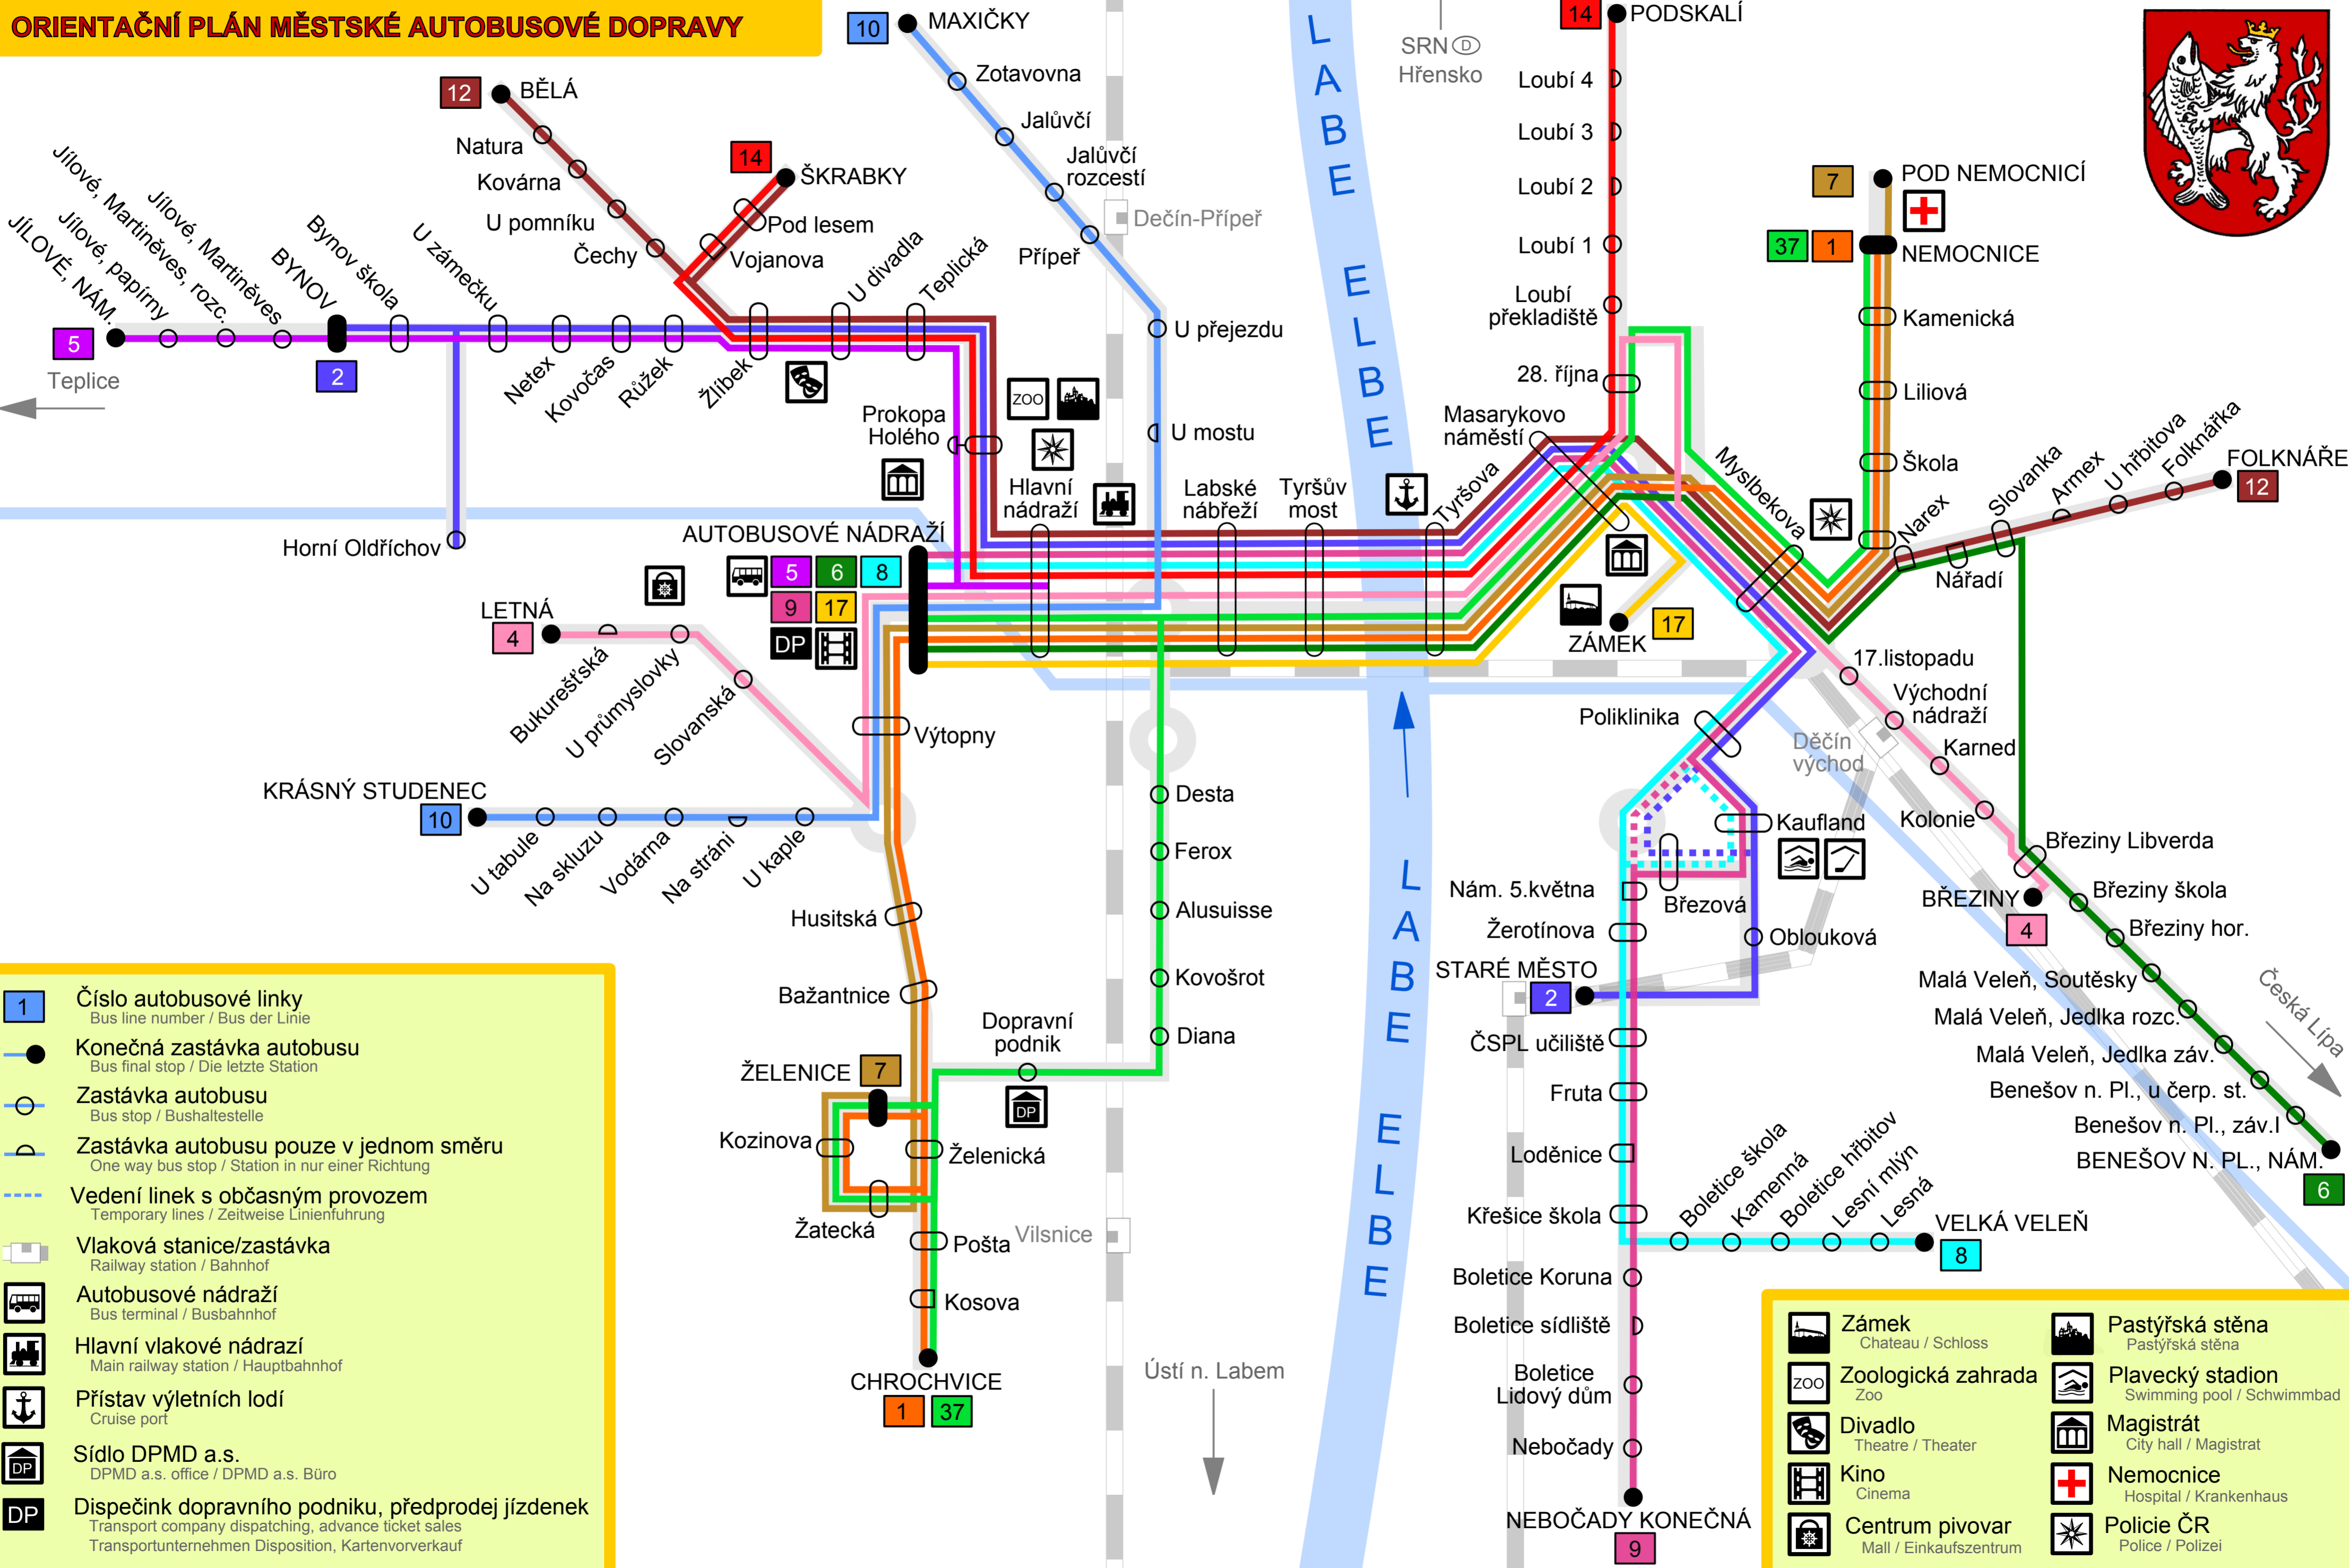

MĚSTO DĚČÍN

ORIENTAČNÍ PLÁN MĚSTSKÉ AUTOBUSOVÉ DOPRAVY

- 1** Číslo autobusové linky
Bus line number / Bus der Linie
- Konečná zastávka autobusu
Bus final stop / Die letzte Station
- Zastávka autobusu
Bus stop / Bushaltestelle
- Zastávka autobusu pouze v jednom směru
One way bus stop / Station in nur einer Richtung
- Vedení linek s občasným provozem
Temporary lines / Zeitweise Linienführung
- Vlaková stanice/zastávka
Railway station / Bahnhof
- Autobusové nádraží
Bus terminal / Busbahnhof
- Hlavní vlakové nádraží
Main railway station / Hauptbahnhof
- Přístav výletních lodí
Cruise port
- Sídlo DPMD a.s.
DPMD a.s. office / DPMD a.s. Büro
- Dispečink dopravního podniku, předprodej jízdenek
Transport company dispatching, advance ticket sales
Transportunternehmen Disposition, Kartenvorverkauf

- Zámek
Chateau / Schloss
- Zoologická zahrada
Zoo
- Divadlo
Theatre / Theater
- Kino
Cinema
- Centrum pivovar
Mall / Einkaufszentrum
- Pastýřská stěna
Pastýřská stěna
- Plavecký stadion
Swimming pool / Schwimmbad
- Magistrát
City hall / Magistrat
- Nemocnice
Hospital / Krankenhaus
- Policie ČR
Police / Polizei