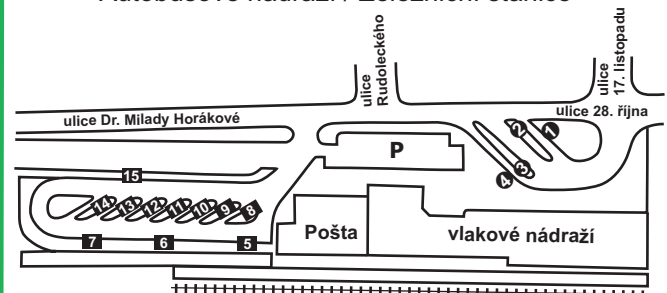

ZASTÁVKY V UZLU

Autobusové nádraží / Železniční stanice