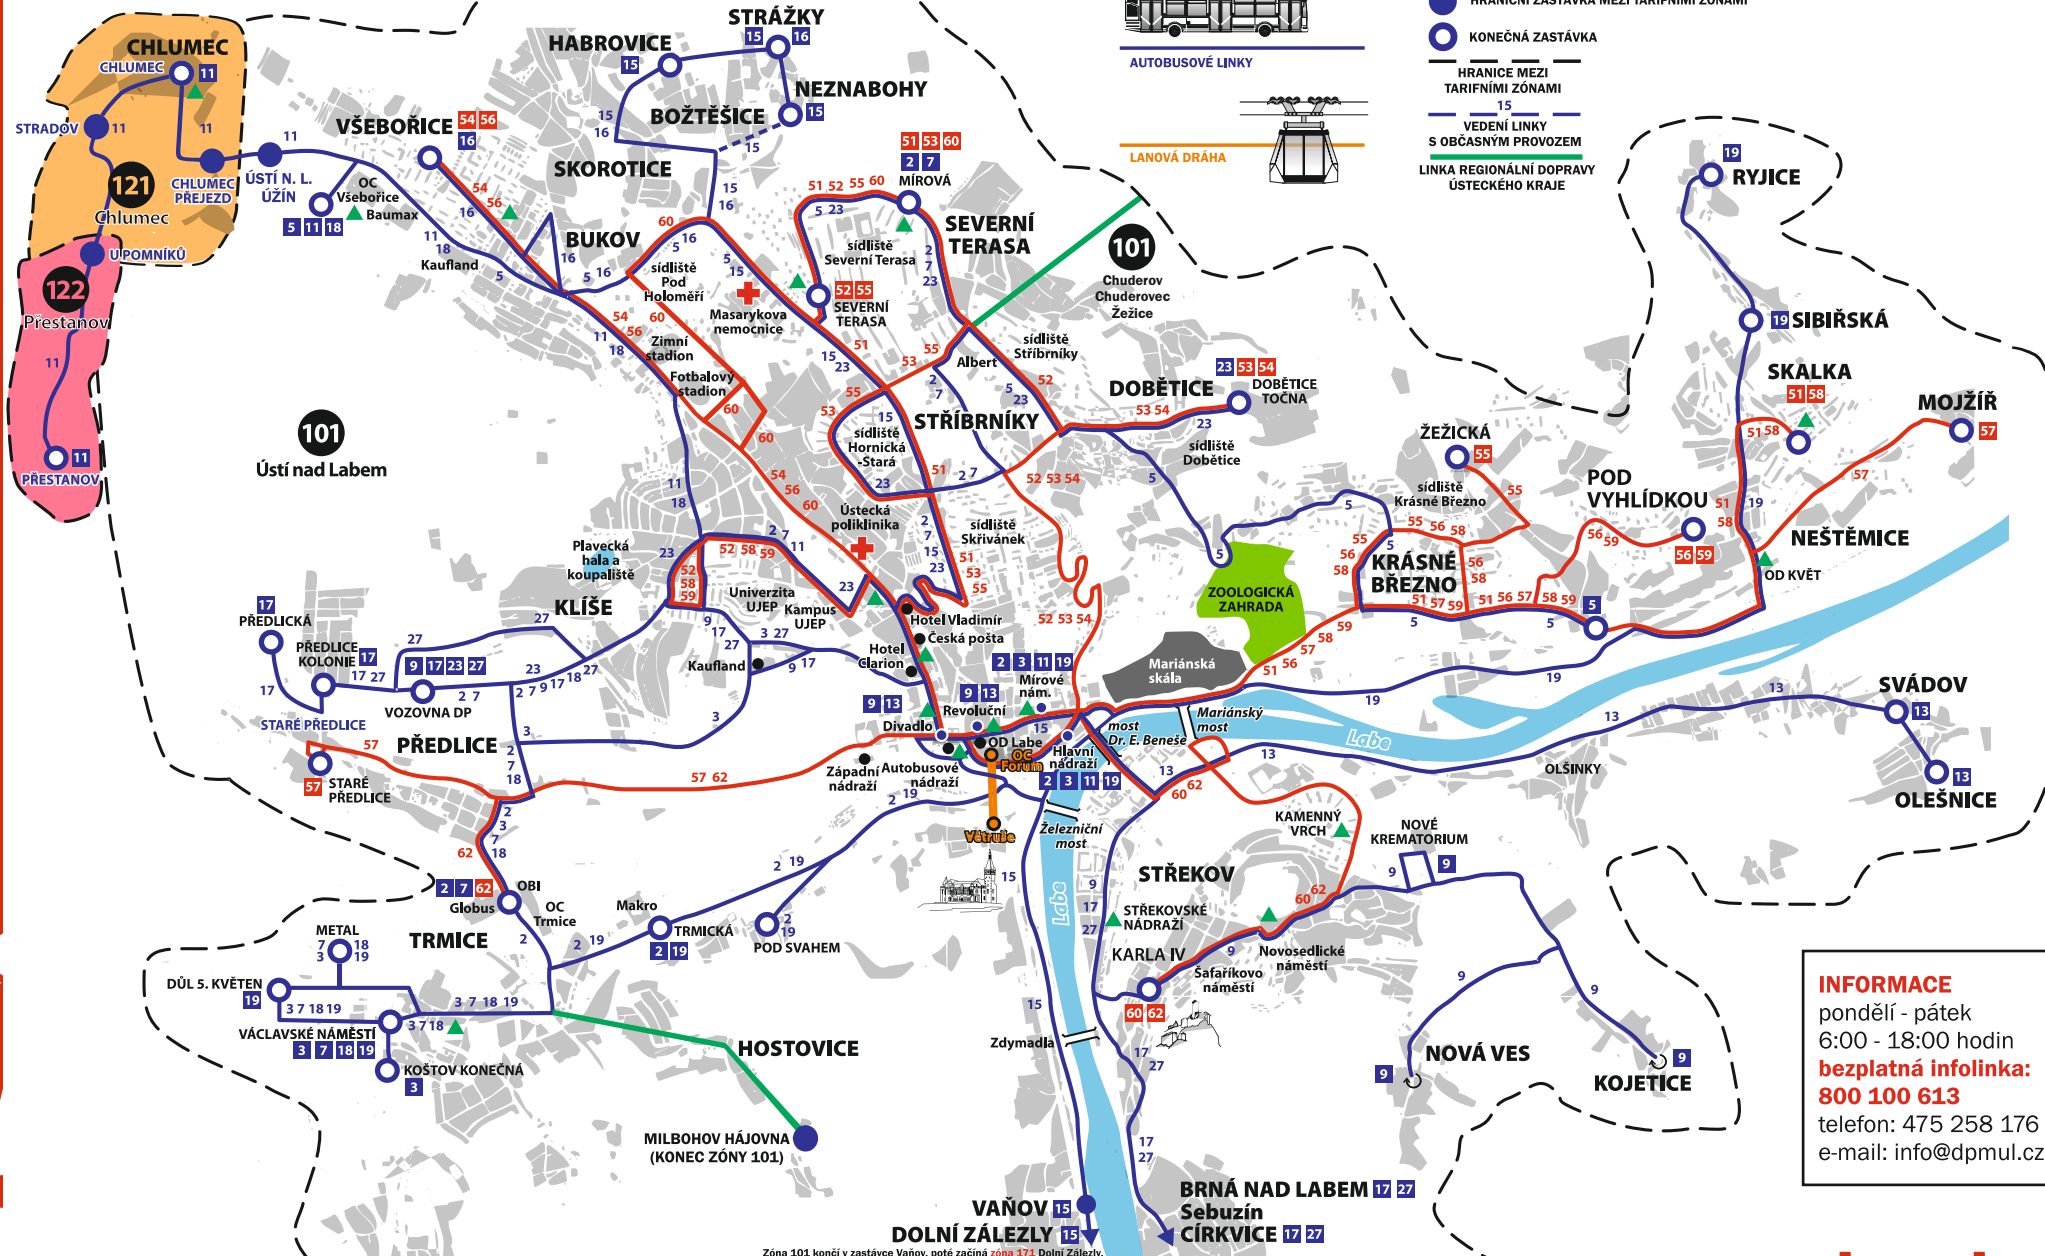

# ORIENTAČNÍ SCHÉMA MĚSTSKÉ HROMADNÉ DOPRAVY V ÚSTÍ NAD LABEM

## DENNÍ PROVOZ

**DOPRAVNÍ PODNIK**

města Ústí nad Labem a.s.

PLATÍ OD 1. 1. 2016

TROLEJBUSOVÉ LINKY

AUTOBUSOVÉ LINKY

LANOVÁ DRÁHA

- AUTOMAT NA VÝDEJ JÍZDENEK
- HRANIČNÍ ZASTÁVKA MEZI TARIFNÍMI ZÓNAMI
- KONEČNÁ ZASTÁVKA
- HRANICE MEZI TARIFNÍMI ZÓNAMI
- VEDENÍ LINKY S OBČASNÝM PROVOZEM
- LINKA REGIONÁLNÍ DOPRAVY ÚSTECKÉHO KRAJE

**INFORMACE**  
pondělí - pátek  
6:00 - 18:00 hodin  
**bezplatná infolinka:**  
**800 100 613**  
telefon: 475 258 176  
e-mail: info@dpmul.cz

Zóna 101 končí v zastávce Vaňov, poté začíná zóna 171 Dolní Zálezly.