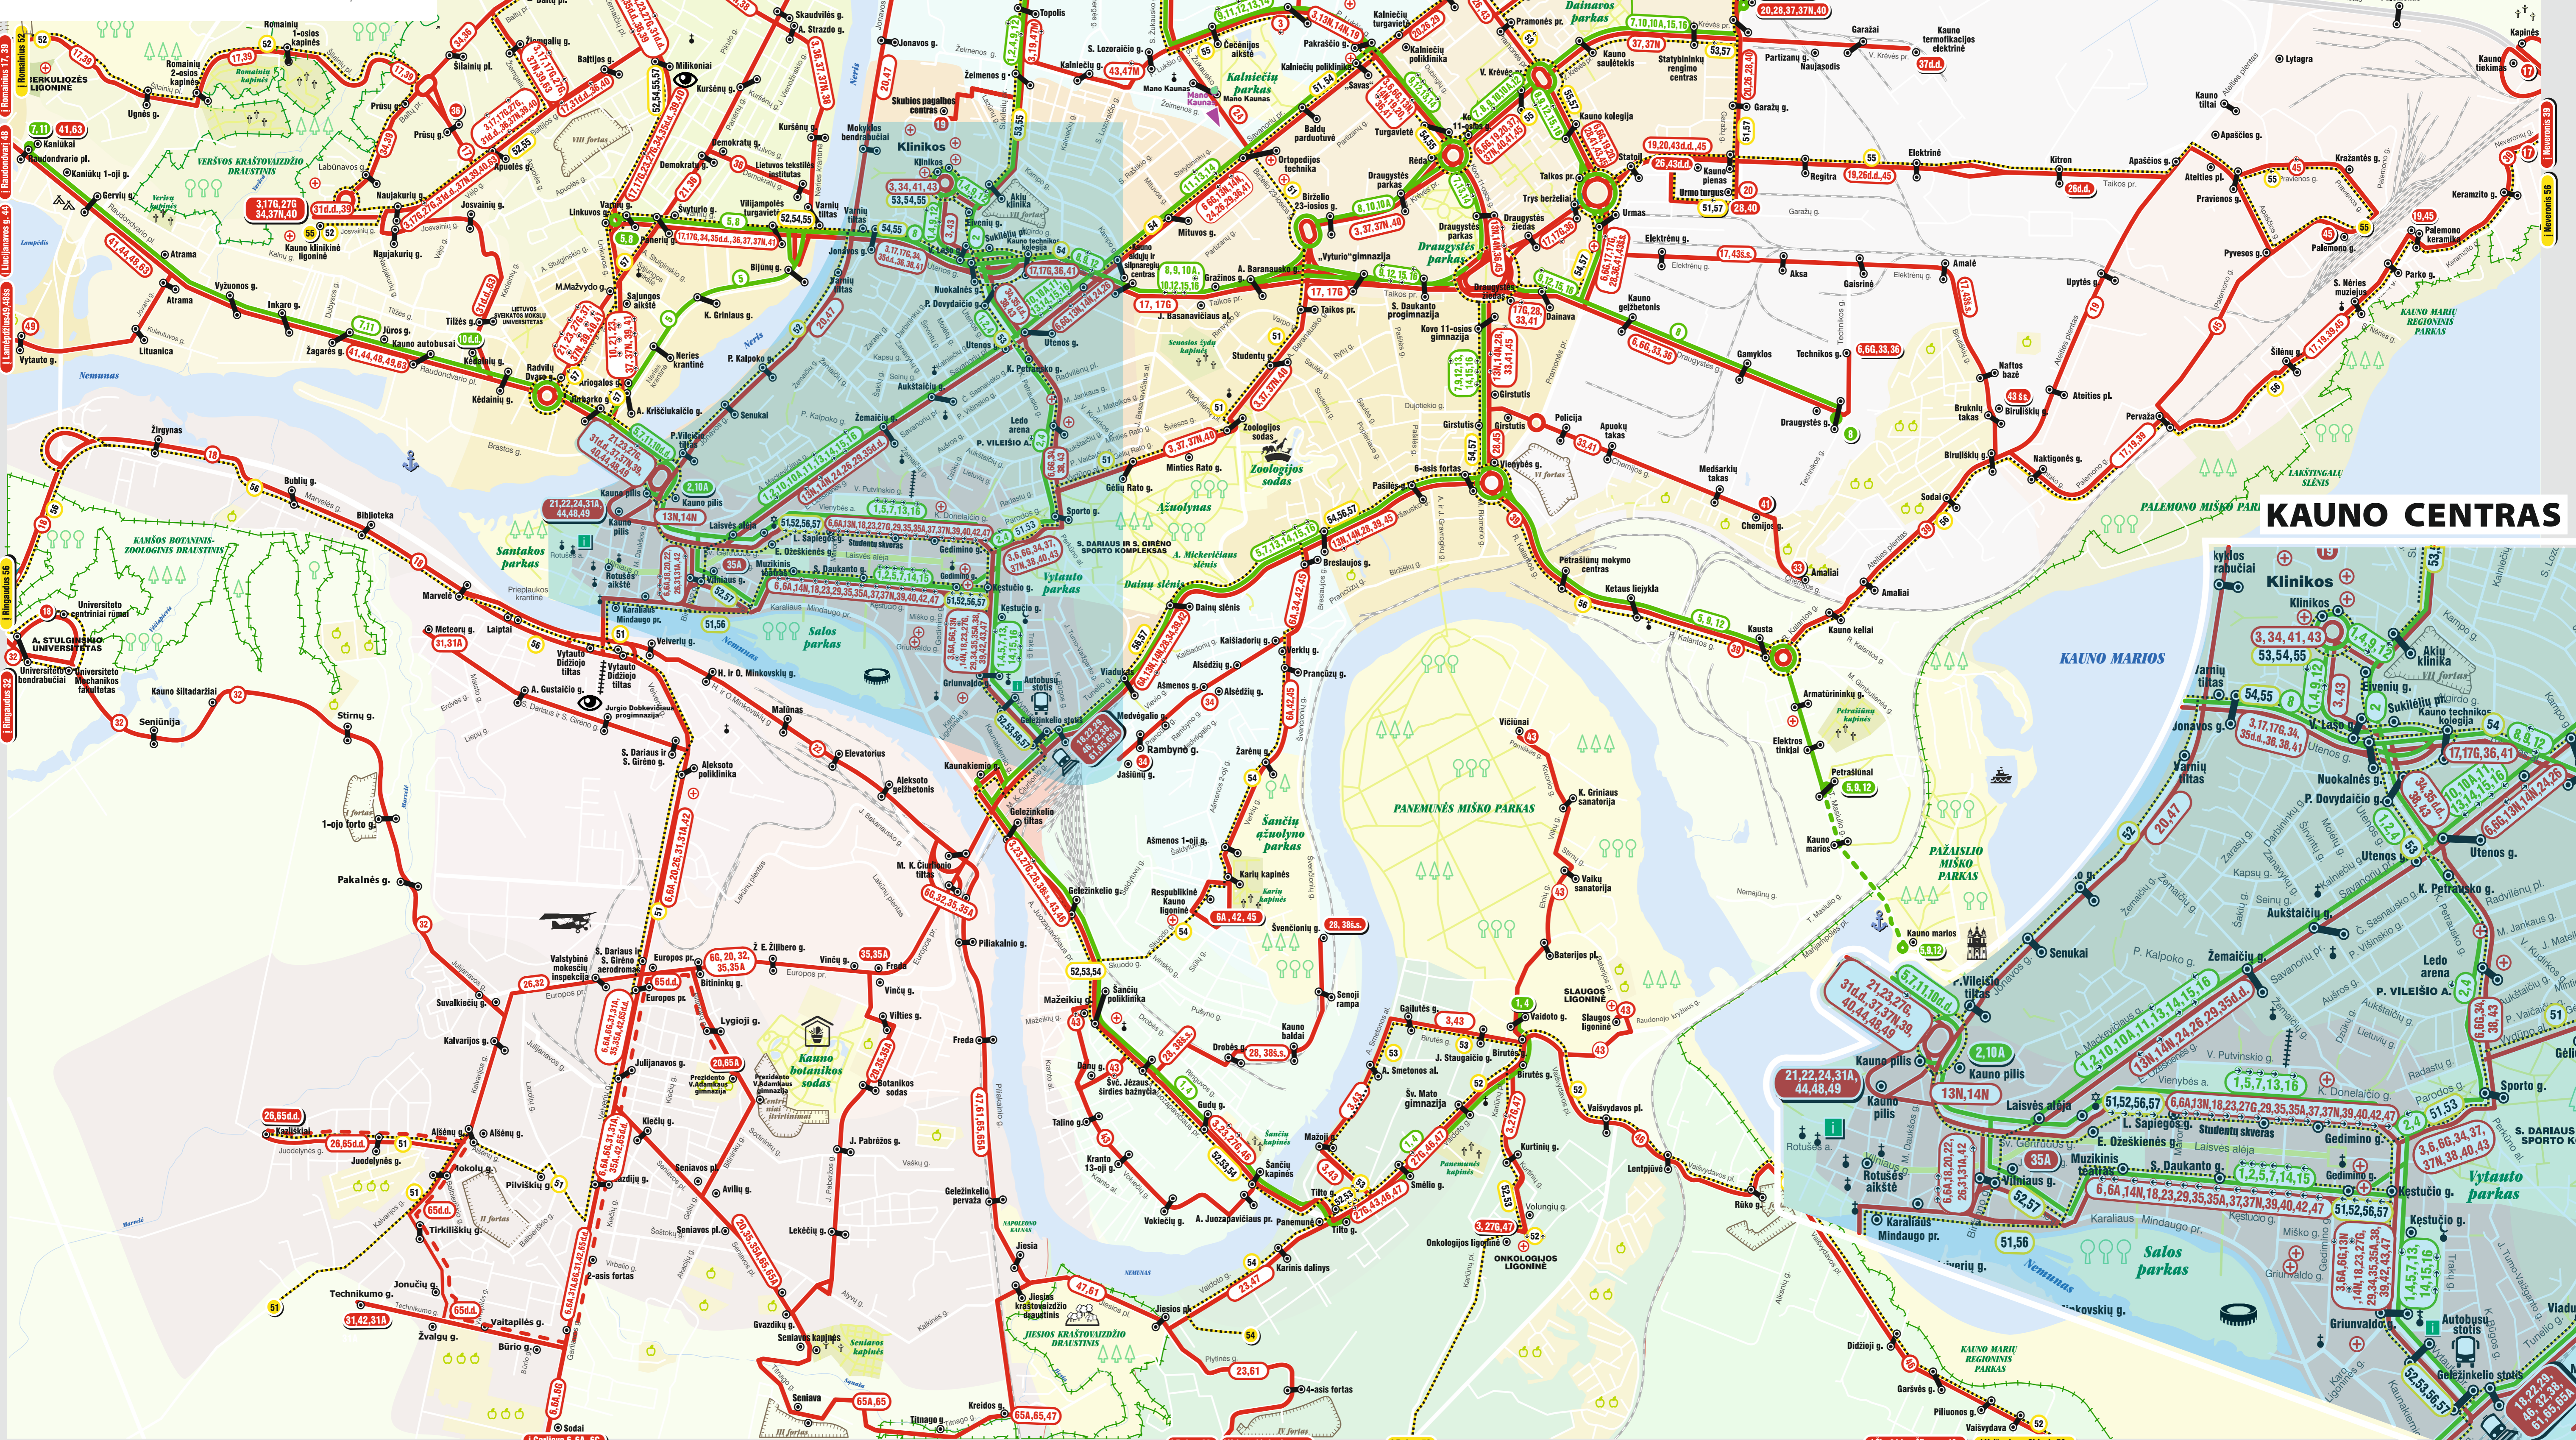

KAUNO VIEŠOJO TRANSPORTO MARŠRUTŲ SCHEMA

1. ### SUTARTINIS ŽYMĖJIMAS
2. KEY
3. Mano Kaunas
   - Kauniečių aptarnavimo centras, Statybininkų g. 3
   - Darbo dienomis
   - Šeštadieniais, sekmadieniais ir švenčių dienomis
   - Eisimas viena kryptimi
   - Naktiniai maršrutai
   - Galimės troleibusų, autobusų ir maršrutinių taksi maršrutų stotelės
   - Troleibusai važiuoja tik vasarą
   - 65-ojo autobuso maršrutas vasarą nevažiuoja
   - Kempingas
   - Funkuliaris
   - Ligoninė
   - Turistų informacijos centrai
   - Geležinkelio tiltas
   - Pėsčiųjų takai
   - Stotelės
   - Autobusų stotis
   - Geležinkelio stotis
   - Oro uostas
   - Uplų uostas
   - Apvalgos aikštė
   - Viewpoint