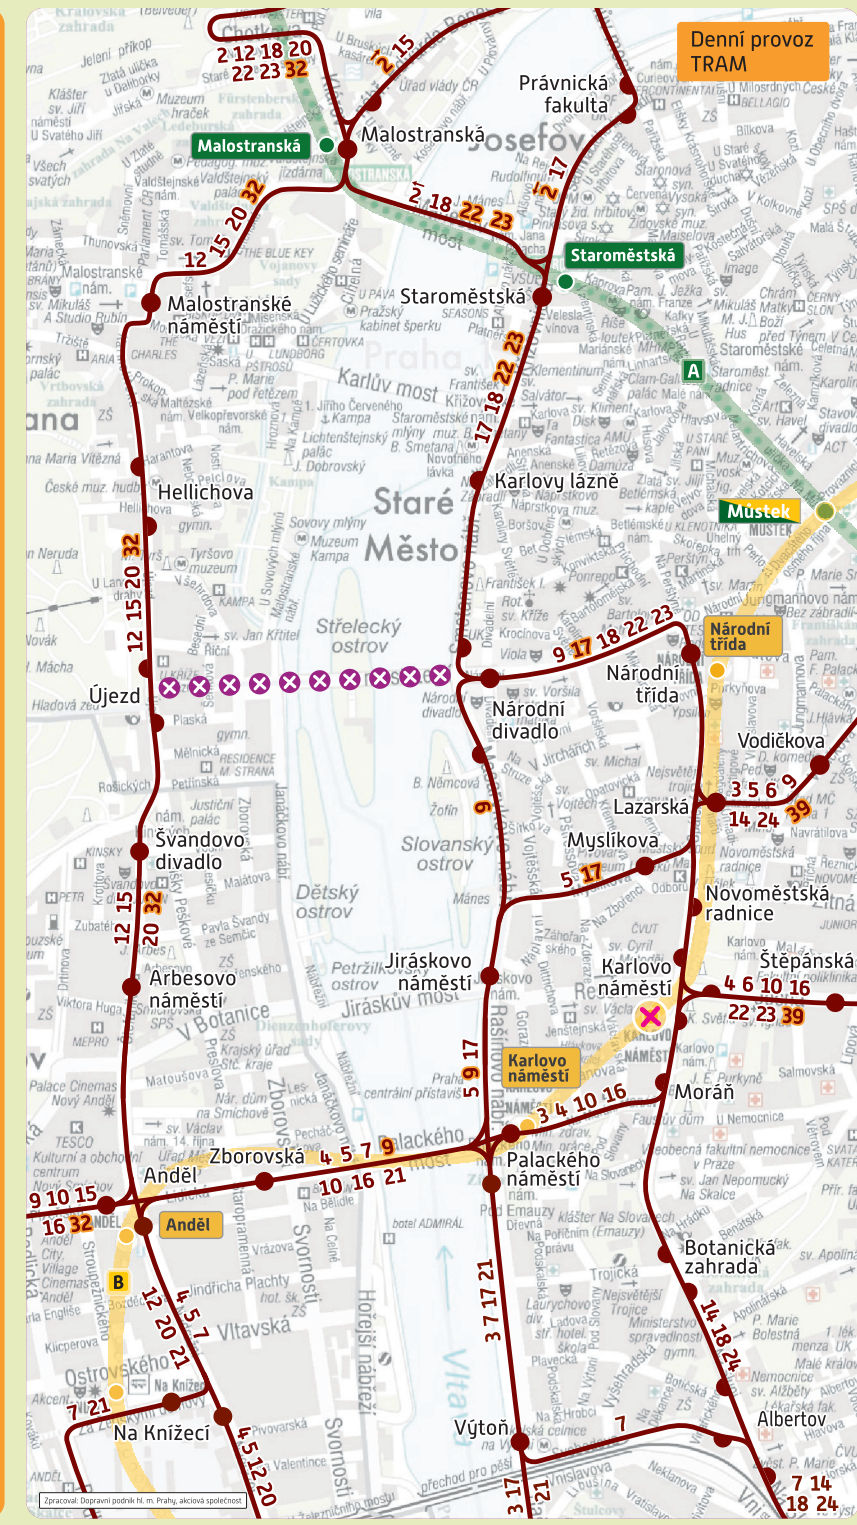

noční provoz

97 v úseku **Národní divadlo – Malostranská** je **odkloněna** přes
zastávku Staroměstská

98 v úseku **Národní divadlo – Anděl** je **odkloněna** přes zastávky
Jiráskovo náměstí a Zborovská

99 v úseku **Národní divadlo – Újezd** je **odkloněna** přes zastávky
Staroměstská, Malostranská (v ul. Letenské)
a Malostranské náměstí

Zavedené tramvajové linky:
denní provoz

32 VYPICH – Malovanka – Pražský hrad – Malostranská – Újezd
– Anděl – KOTLÁŘKA – Motol – SÍDLIŠTĚ ŘEPY (v úseku
Kotlářka – Sídliště Řepy pouze ve špičkách pracovních dnů)

39 RADOŠOVICKÁ / NÁDRAŽÍ STRAŠNICE – Koh-i-noor –
Vršovické náměstí – Náměstí Míru – I. P. Pavlova – Karlovo
náměstí – Lazarská – Václavské náměstí – Hlavní nádraží –
Olšanská – Biskupcova – Ohrada – SPOJOVACÍ

Změny v zastávkách tramvají:
zřizují se:
Malostranská (směr Čechův most) – na nábřeží Edvarda Beneše
Malostranská (obousměrně) – v ul. Letenské, u křiž. s ul. Klárov
(pouze pro noční linky)

Náhradní autobusová doprava není zavedena.

Information for visitors to Prague:
Dear Passengers,
because of the necessity to repair the tram track, **starting on Monday, the 19th of November 2018, cca. 4:30 a.m. and lasting until Monday, the 26th of November 2018, cca. 0:30 a.m.**, the tram operation on the **Národní divadlo – Újezd** section will temporarily be suspended in both directions. No replacement bus service will be implemented in this instance. We thank you for your understanding.

Omlouváme se za případné
nepříjemnosti a děkujeme Vám
za pochopení.

Uzávěrka dat: 6. 11. 2018

296 19 18 17
 www.dpp.cz

Dopravní podnik hlavního města Prahy
 PRAŽSKÁ INTEGROVANÁ DOPRAVA