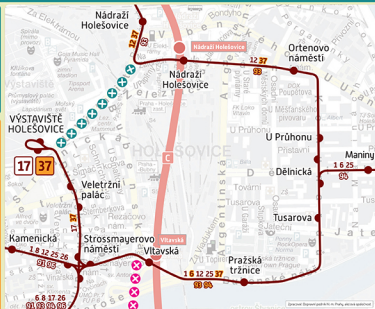

Výstaviště Holešovice – Nádraží Holešovice

Vážení cestující,
z důvodu opravy tramvajové trati v ulici U Výstaviště je

od pondělí 26. 11. 2018 (cca 0:30 hod.)

do pondělí 3. 12. 2018 (cca 0:30 hod.)

obousměrně přerušeno tramvajový provoz v úseku Výstaviště Holešovice – Nádraží Holešovice

Změny tras tramvajových linek:

denní provoz

6 v úseku Strossmayerovo náměstí – Maniny je odkloněna přes zastávky Vltavská a Pražská tržnice

12 ve směru od Sídliště Barrandov je ze zastávky Nádraží Holešovice odkloněna přes zastávky Trojská, Ke Stírce a Kobylisy do obrátě Vozovna Kobylisy, kde je ukončena

17 všechny spoje linky jsou vedeny pouze v trase Levského – Výstaviště Holešovice

noční provoz

93 v úseku Strossmayerovo náměstí – Nádraží Holešovice je odkloněna přes zastávky Vltavská, Dělnická a Ortenovo náměstí

94 v úseku Strossmayerovo náměstí – Maniny je odkloněna přes zastávky Vltavská a Pražská tržnice

Zavedená tramvajová linka:

denní provoz

37 VÝSTAVIŠTĚ HOLEŠOVICE – Strossmayerovo náměstí – Vltavská – Dělnická – Ortenovo náměstí – Nádraží Holešovice – Ke Stírce – KOBYLISY – VOZOVNA KOBYLISY (provoz v úseku Kobylisy – Vozovna Kobylisy v pracovní dny cca 6:00 – 19:30 hodin)