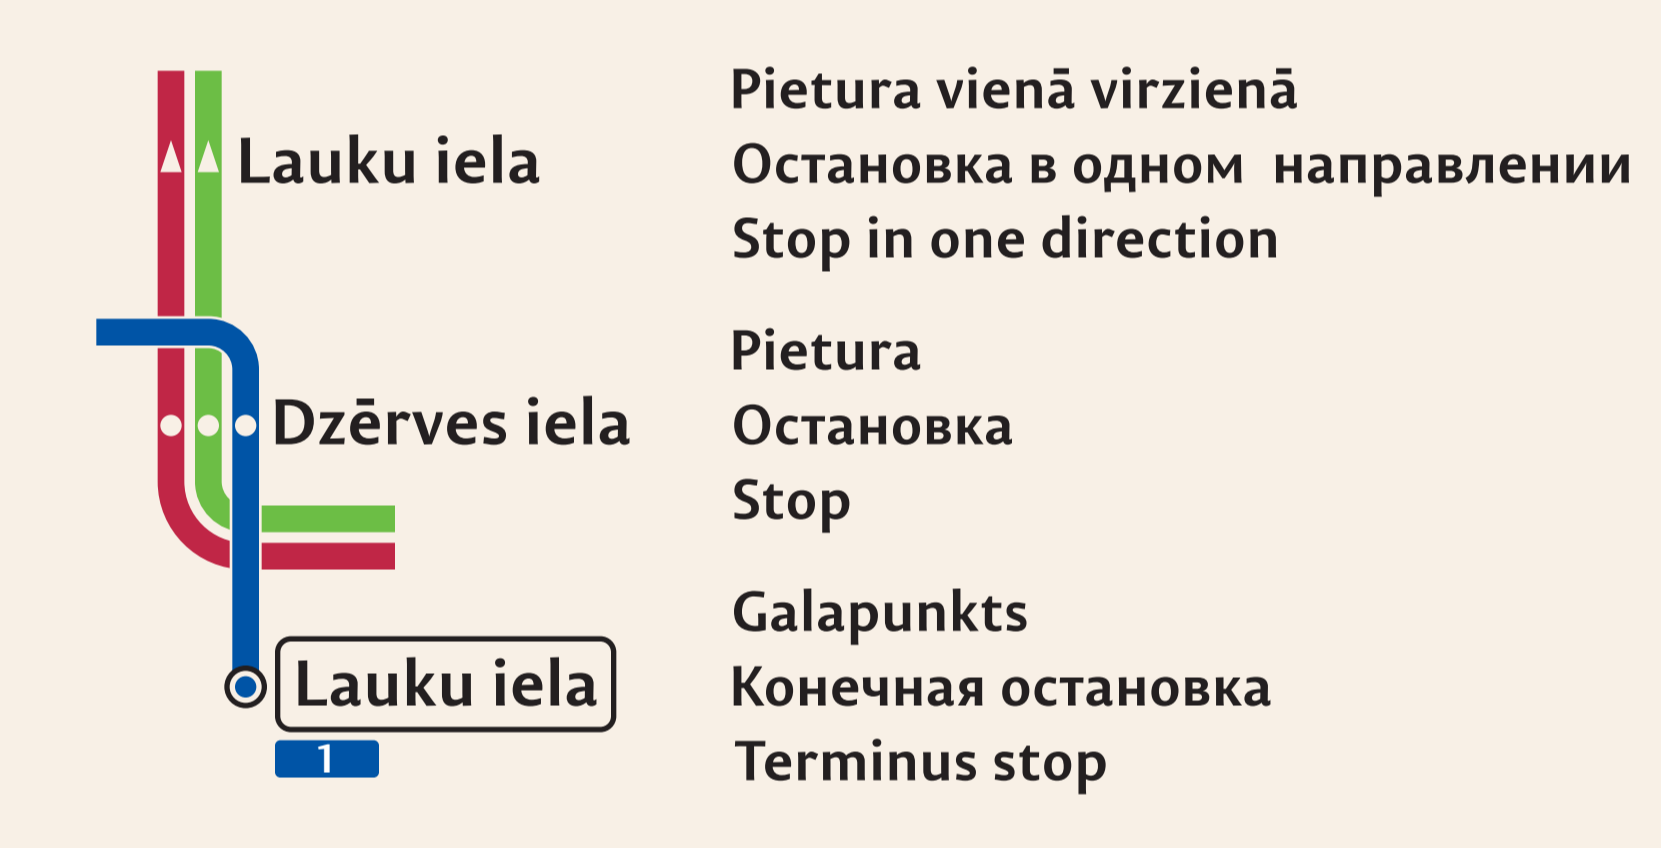

# LIEPĀJAS SABIEDRISKAIS TRANSPORTS

- T** Brīvības iela - Mirdzas Ķempes iela
- 1** Lauku iela - Ventspils iela - Pulkveža Brieža iela
- 1a→** Pulkveža Brieža iela - Mirdzas Ķempes iela
- 2** Mirdzas Ķempes iela - Lidosta
- 3** Mirdzas Ķempes iela - Pulkveža Brieža iela
- 4** Mirdzas Ķempes iela - Atmodas bulvāris
- 4a** Kuršu iela - Atmodas bulvāris
- 6** Mirdzas Ķempes iela - Slimnīca
- 6a** Mirdzas Ķempes iela - Kapsēdes iela
- 7** Kuršu iela - Atmodas bulvāris
- 8** «Līva» - d/b «Šķēde»
- 9** Mirdzas Ķempes iela - Slimnīca
- 9a** Mirdzas Ķempes iela - Kapsēdes iela
- 10** Mirdzas Ķempes iela - Oskara Kalpaka tilts
- 10a** Dienvidu kapi - Oskara Kalpaka tilts
- 11** Klaipēdas iela - Oskara Kalpaka tilts
- 11a** Dienvidu kapi - Oskara Kalpaka tilts
- 12a** Pulkveža Brieža iela - Pilsētas robeža
- 12b** Pulkveža Brieža iela - Kapsēdes iela
- 22** Atmodas bulvāris - Pētertirgus
- 23** Pētertirgus - Oskara Kalpaka tilts
- 25** Atmodas bulvāris - Klaipēdas iela
- 1s→** Slimnīca - 15.vidusskola
- 2s→** Mirdzas Ķempes iela - 15. vidusskola
- 4s→** Slimnīca - «Līva»
- 22s→** Atmodas bulvāris - 15.vidusskola
- 904** Kuršu iela - A/S «Grobiņa»
- 912** Kuršu iela - Grobiņa
- 912a** Kuršu iela - Ilģi
- 912b** Kuršu iela - Lidosta - Grobiņa