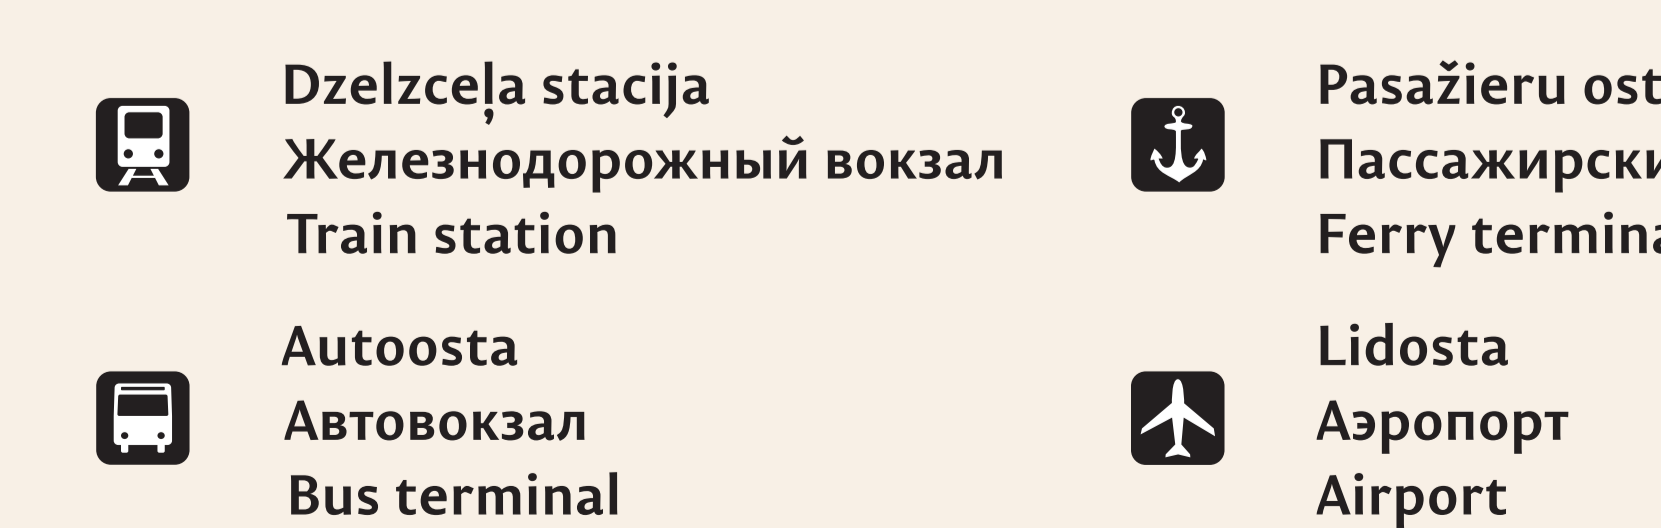

# LIEPĀJAS SABIEDRISKAIS TRANSPORTS

- T** Brīvības iela - Mirdzas Ķempes iela
- 1** Lauku iela - Ventspils iela - Pulkveža Brieža iela
- 1a→** Pulkveža Brieža iela - Mirdzas Ķempes iela
- 2** Mirdzas Ķempes iela - Lidosta
- 3** Mirdzas Ķempes iela - Pulkveža Brieža iela
- 4** Mirdzas Ķempes iela - Atmodas bulvāris
- 4a** Kuršu iela - Atmodas bulvāris
- 6** Mirdzas Ķempes iela - Slimnīca
- 6a** Mirdzas Ķempes iela - Kapsēdes iela
- 7** Kuršu iela - Atmodas bulvāris
- 8** «Līva» - d/b «Šķēde»
- 9** Mirdzas Ķempes iela - Slimnīca
- 9a** Mirdzas Ķempes iela - Kapsēdes iela
- 10** Mirdzas Ķempes iela - Oskara Kalpaka tilts
- 10a** Dienvidu kapi - Oskara Kalpaka tilts
- 11** Klaipēdas iela - Oskara Kalpaka tilts
- 11a** Dienvidu kapi - Oskara Kalpaka tilts
- 12a** Pulkveža Brieža iela - Pilsētas robeža
- 12b** Pulkveža Brieža iela - Kapsēdes iela
- 22** Atmodas bulvāris - Pētertirgus
- 23** Pētertirgus - Oskara Kalpaka tilts
- 25** Atmodas bulvāris - Klaipēdas iela
- 1s→** Slimnīca - 15.vidusskola
- 2s→** Mirdzas Ķempes iela - 15. vidusskola
- 4s→** Slimnīca - «Līva»
- 22s→** Atmodas bulvāris - 15.vidusskola
- 904** Kuršu iela - A/S «Grobiņa»
- 912** Kuršu iela - Grobiņa
- 912a** Kuršu iela - Ilģi
- 912b** Kuršu iela - Lidosta - Grobiņa