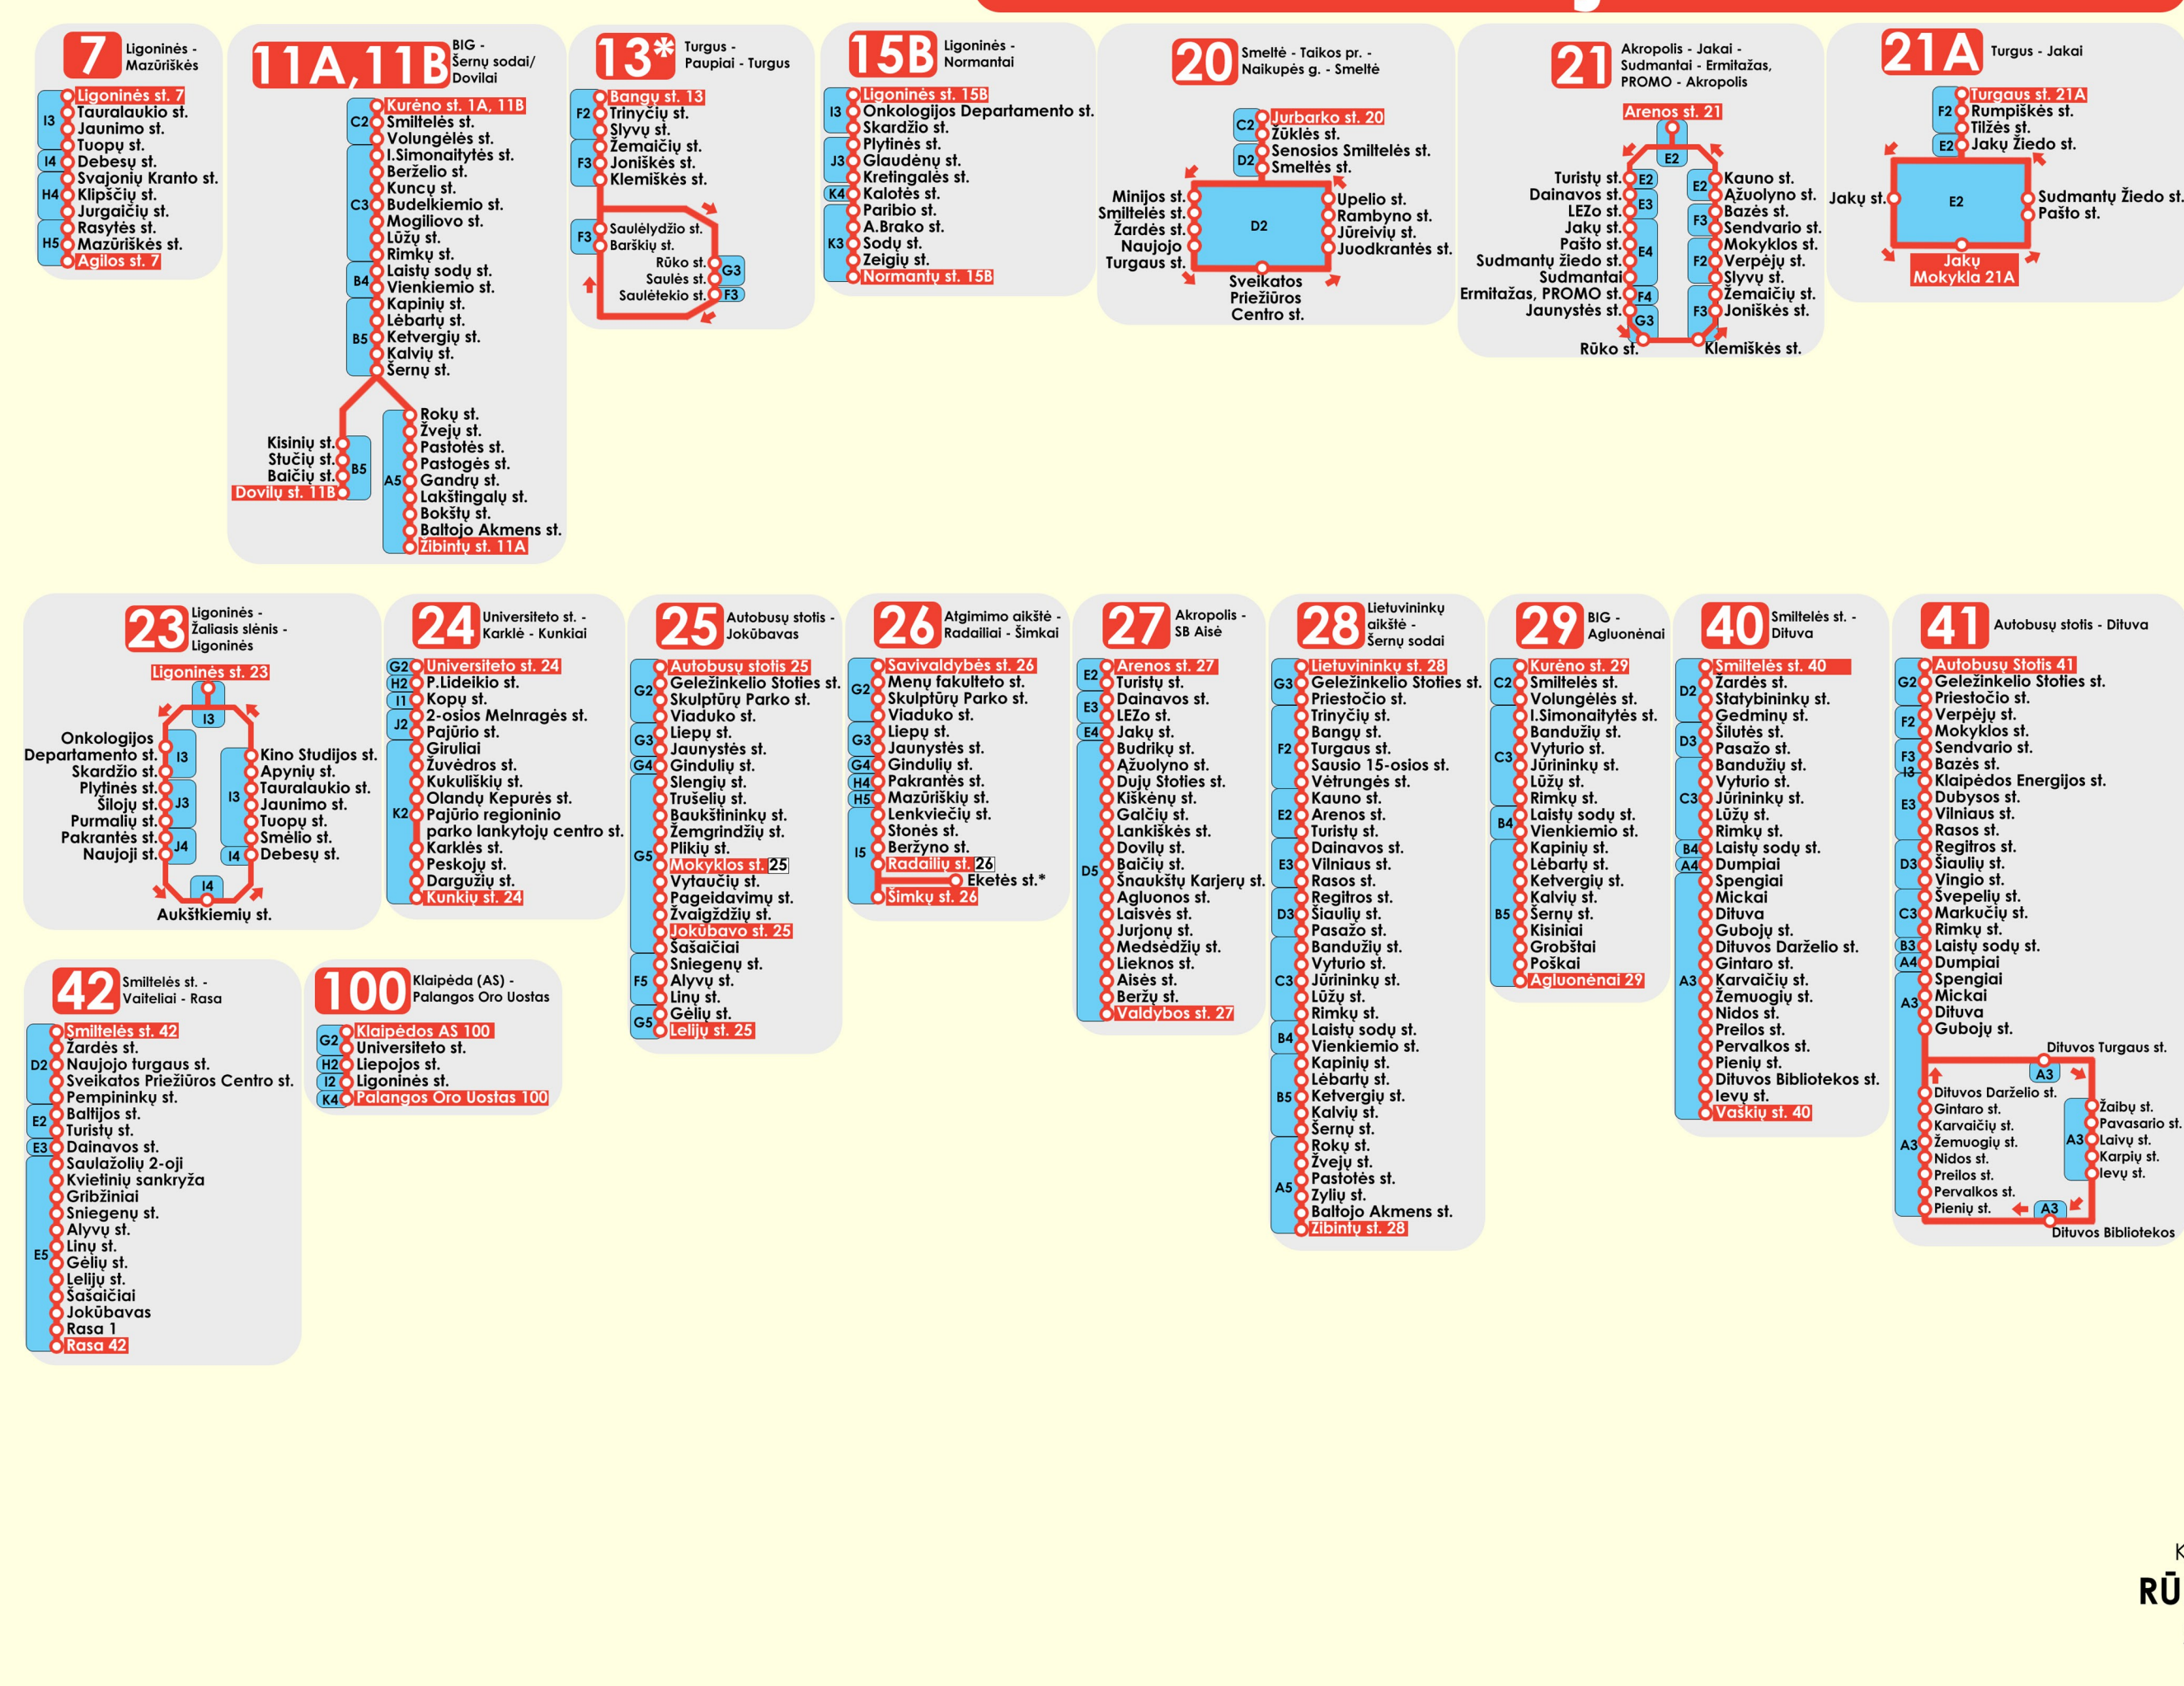

Miesto ir ekspressiniai maršrutai

Privežamieji maršrutai

SUTARTINIS ŽYMĖJIMAS

- AUTOBUSU EISMAS**
 - Miesto maršrutai
 - Ekspress maršrutai
 - Privežamieji maršrutai
 - Stotelės
 - Galinė stotelė
 - Galinė stotelė važiuojanti sutrumpintu maršrutu
 - Seszoniniai maršrutai
 - Vienpusis autobusų eismas
 - 1 ZONA
 - 2 ZONA
 - 3 ZONA
 - Bilietų galiojimo zonos
- Naktinis maršrutas**
- Kaipėdos miesto fibros**
- Vieša sėmėslapyje**
- Įus esote čia**
- PAPILDOMA INFORMACIJA**
 - Oro uostas
 - Autobusų stotis
 - Geležinkelio stotis
 - Keltas

KLAIPĖDOS KELEIVINIŲ TRANSPORTAS

Telefonas informacijai:
8 800 12344

VšĮ "Kaipėdos kelevinys transportas"
KLIENTŲ APTARNAVIMO CENTRAS
S. Daukanto g. 13 A

Maršruto planavimas | www.klaipedatransport.lt | Autobusų maršrutai ir tvarkaraščių internete

KLAIPĖDOS MIESTO TARYBOS SPRENDIMU
RŪKYTI VIEŠOJO TRANSPORTO STOTELIŲ PAVILIONuose
DRAUDŽIAMA