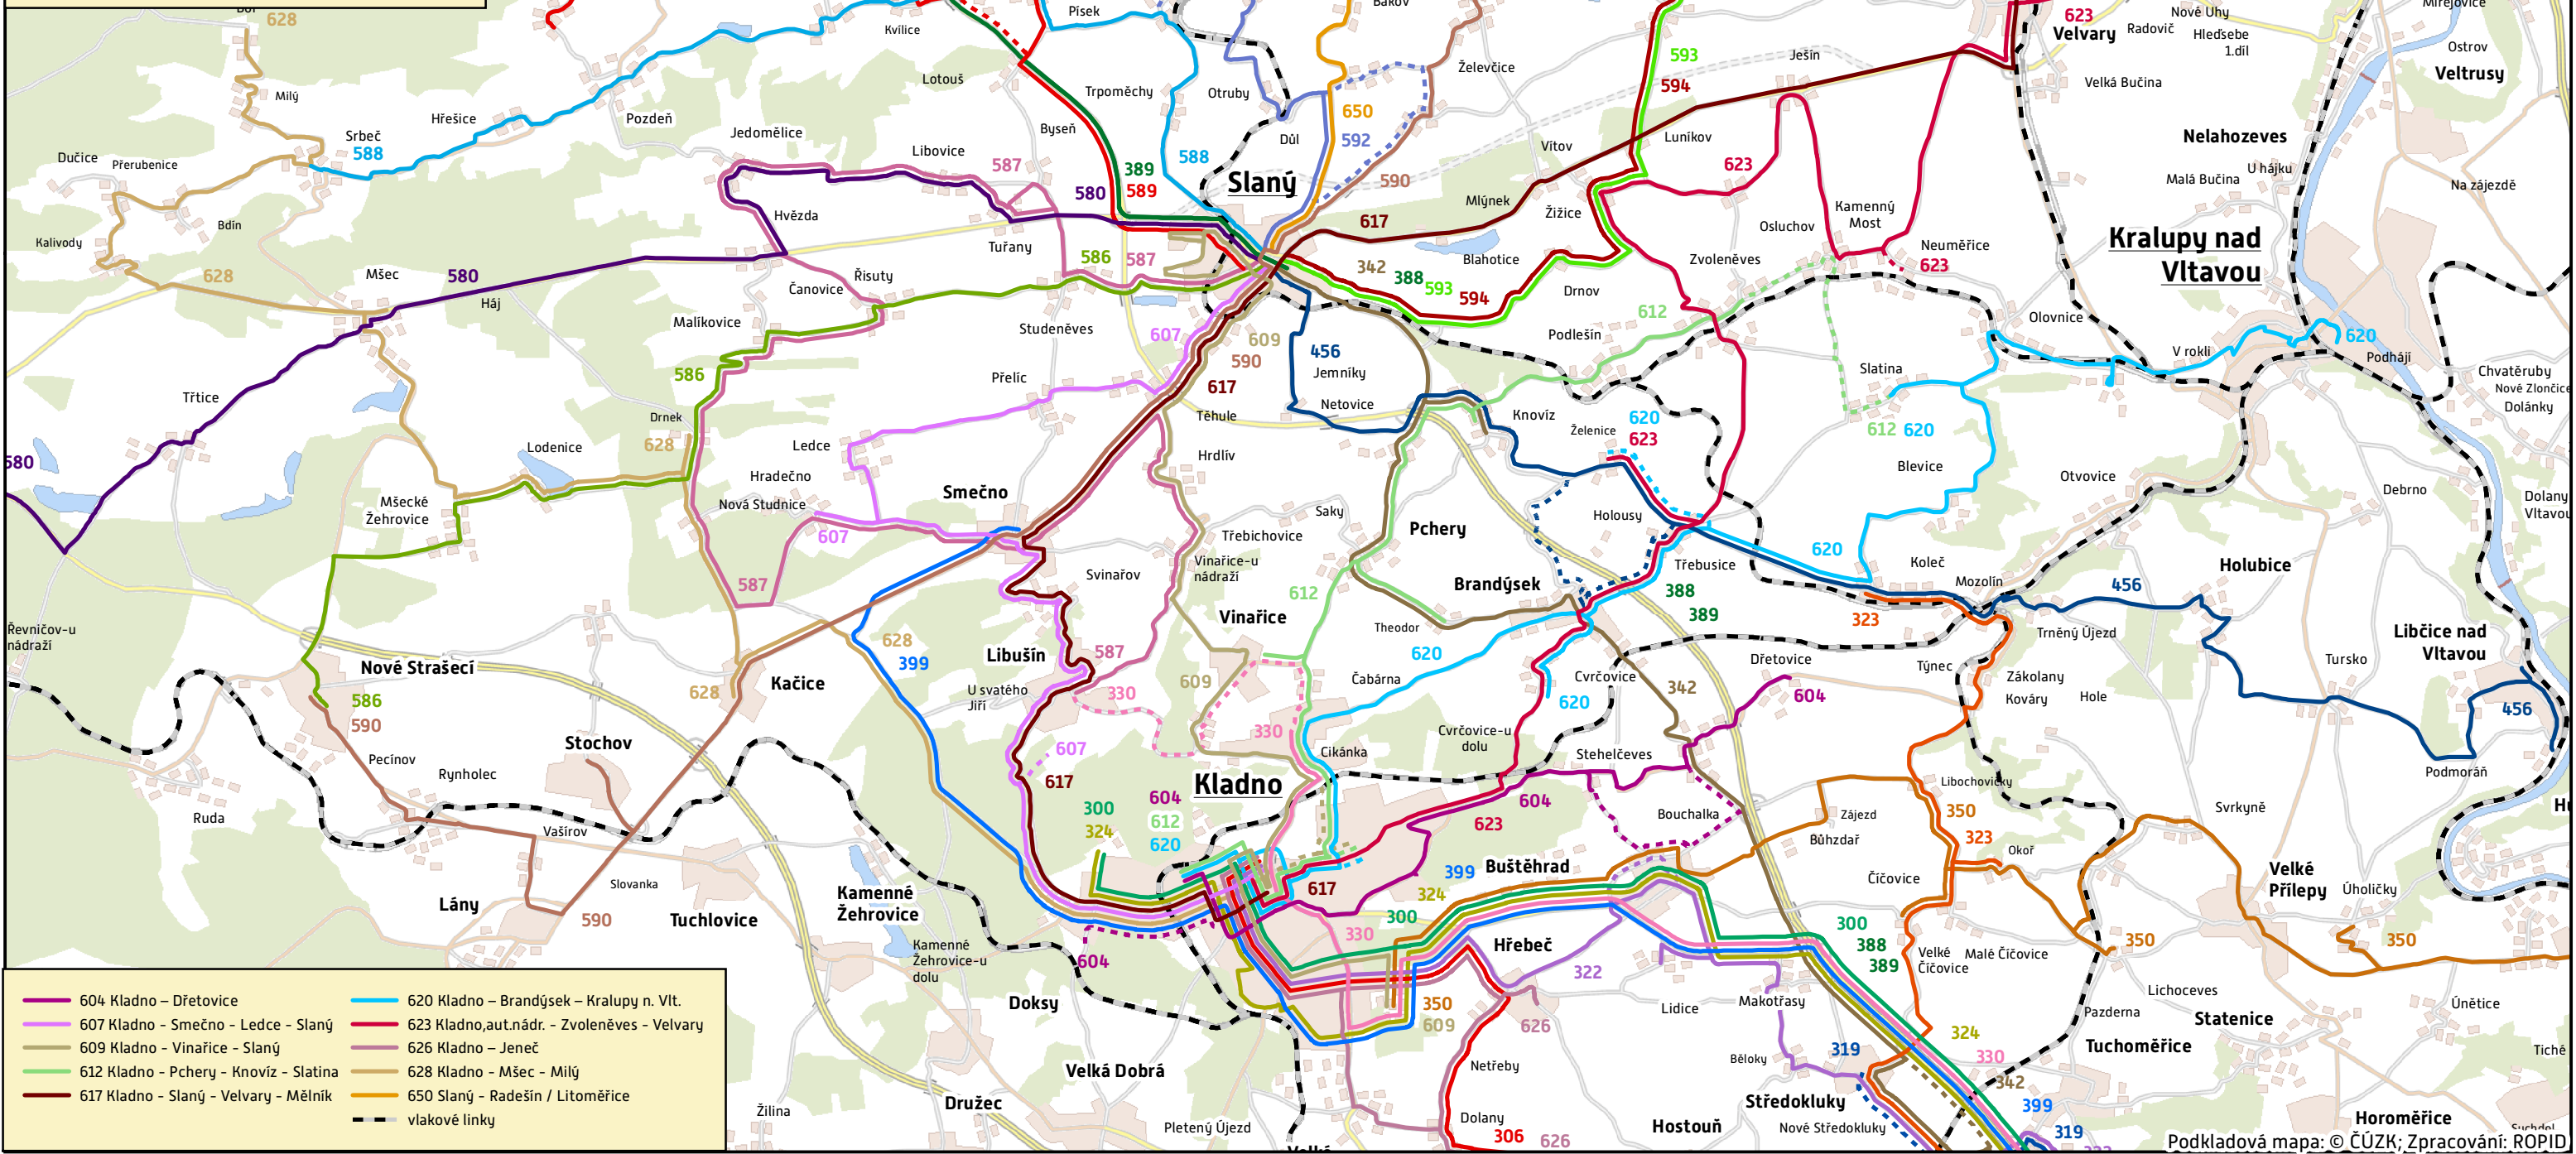

Integrace Slánska

- Integrace Slánska**
- 300 Praha, Nádraží Veveslavín – Kladno, Energie
 - 306 Praha, Zličín – Kladno, Aut. nádr.
 - 322 Praha, Nádraží Veveslavín – Kladno, Aut. nádr.
 - 323 Praha, Nádraží Veveslavín – Koleč
 - 324 Praha, Zličín – Kladno, Energie
 - 330 Praha, Nádraží Veveslavín – Kladno – Libušín
 - 342 Praha, Nádraží Veveslavín – Brandýsek – Slaný
 - 350 Praha, Dejvická – Okoř – Kladno, Energie
 - 388 Praha, Nádraží Veveslavín – Praha, U Hangáru – Slaný
 - 389 Praha, Nádraží Veveslavín – Slaný - Louny
 - 399 Praha, Nádraží Veveslavín – Kladno – Smečno
 - 456 Libčice n. Vlt. - Zákolany – Slaný
 - 580 Slaný – Mšec – Řevničov – Rakovník
 - 586 Slaný – Drnek – Nové Strašecí
 - 587 Slaný – Tuřany – Libušín
 - 588 Slaný – Srbeč
 - 589 Slaný – Hořešovice – Lísky
 - 590 Nové Strašecí – Slaný – Vraný – Mšené-Lázně
 - 591 Vraný – Klobouky
 - 592 Slaný – Klobouky – Panenský Týnec
 - 593 Slaný – Hobšovice – Velvary
 - 594 Slaný – Poštovice – Zlonice
 - 595 Velvary – Poštovice – Peruc
 - 596 Velvary – Loucká
 - 597 Velvary – Budihostice

- 604 Kladno – Dřetovice
- 607 Kladno - Smečno - Ledce - Slaný
- 609 Kladno - Vinařice - Slaný
- 612 Kladno - Pchery - Knovíz - Slatina
- 617 Kladno - Slaný - Velvary - Mělník
- 620 Kladno – Brandýsek – Kralupy n. Vlt.
- 623 Kladno, aut.nádr. - Zvoleněves - Velvary
- 626 Kladno – Jeneč
- 628 Kladno – Mšec – Milý
- 650 Slaný – Radešín / Litoměřice
- 604 Kladno – Dřetovice
- 620 Kladno – Brandýsek – Kralupy n. Vlt.
- 623 Kladno, aut.nádr. - Zvoleněves - Velvary
- 626 Kladno – Jeneč
- 628 Kladno – Mšec – Milý
- 650 Slaný – Radešín / Litoměřice
- vlakové linky