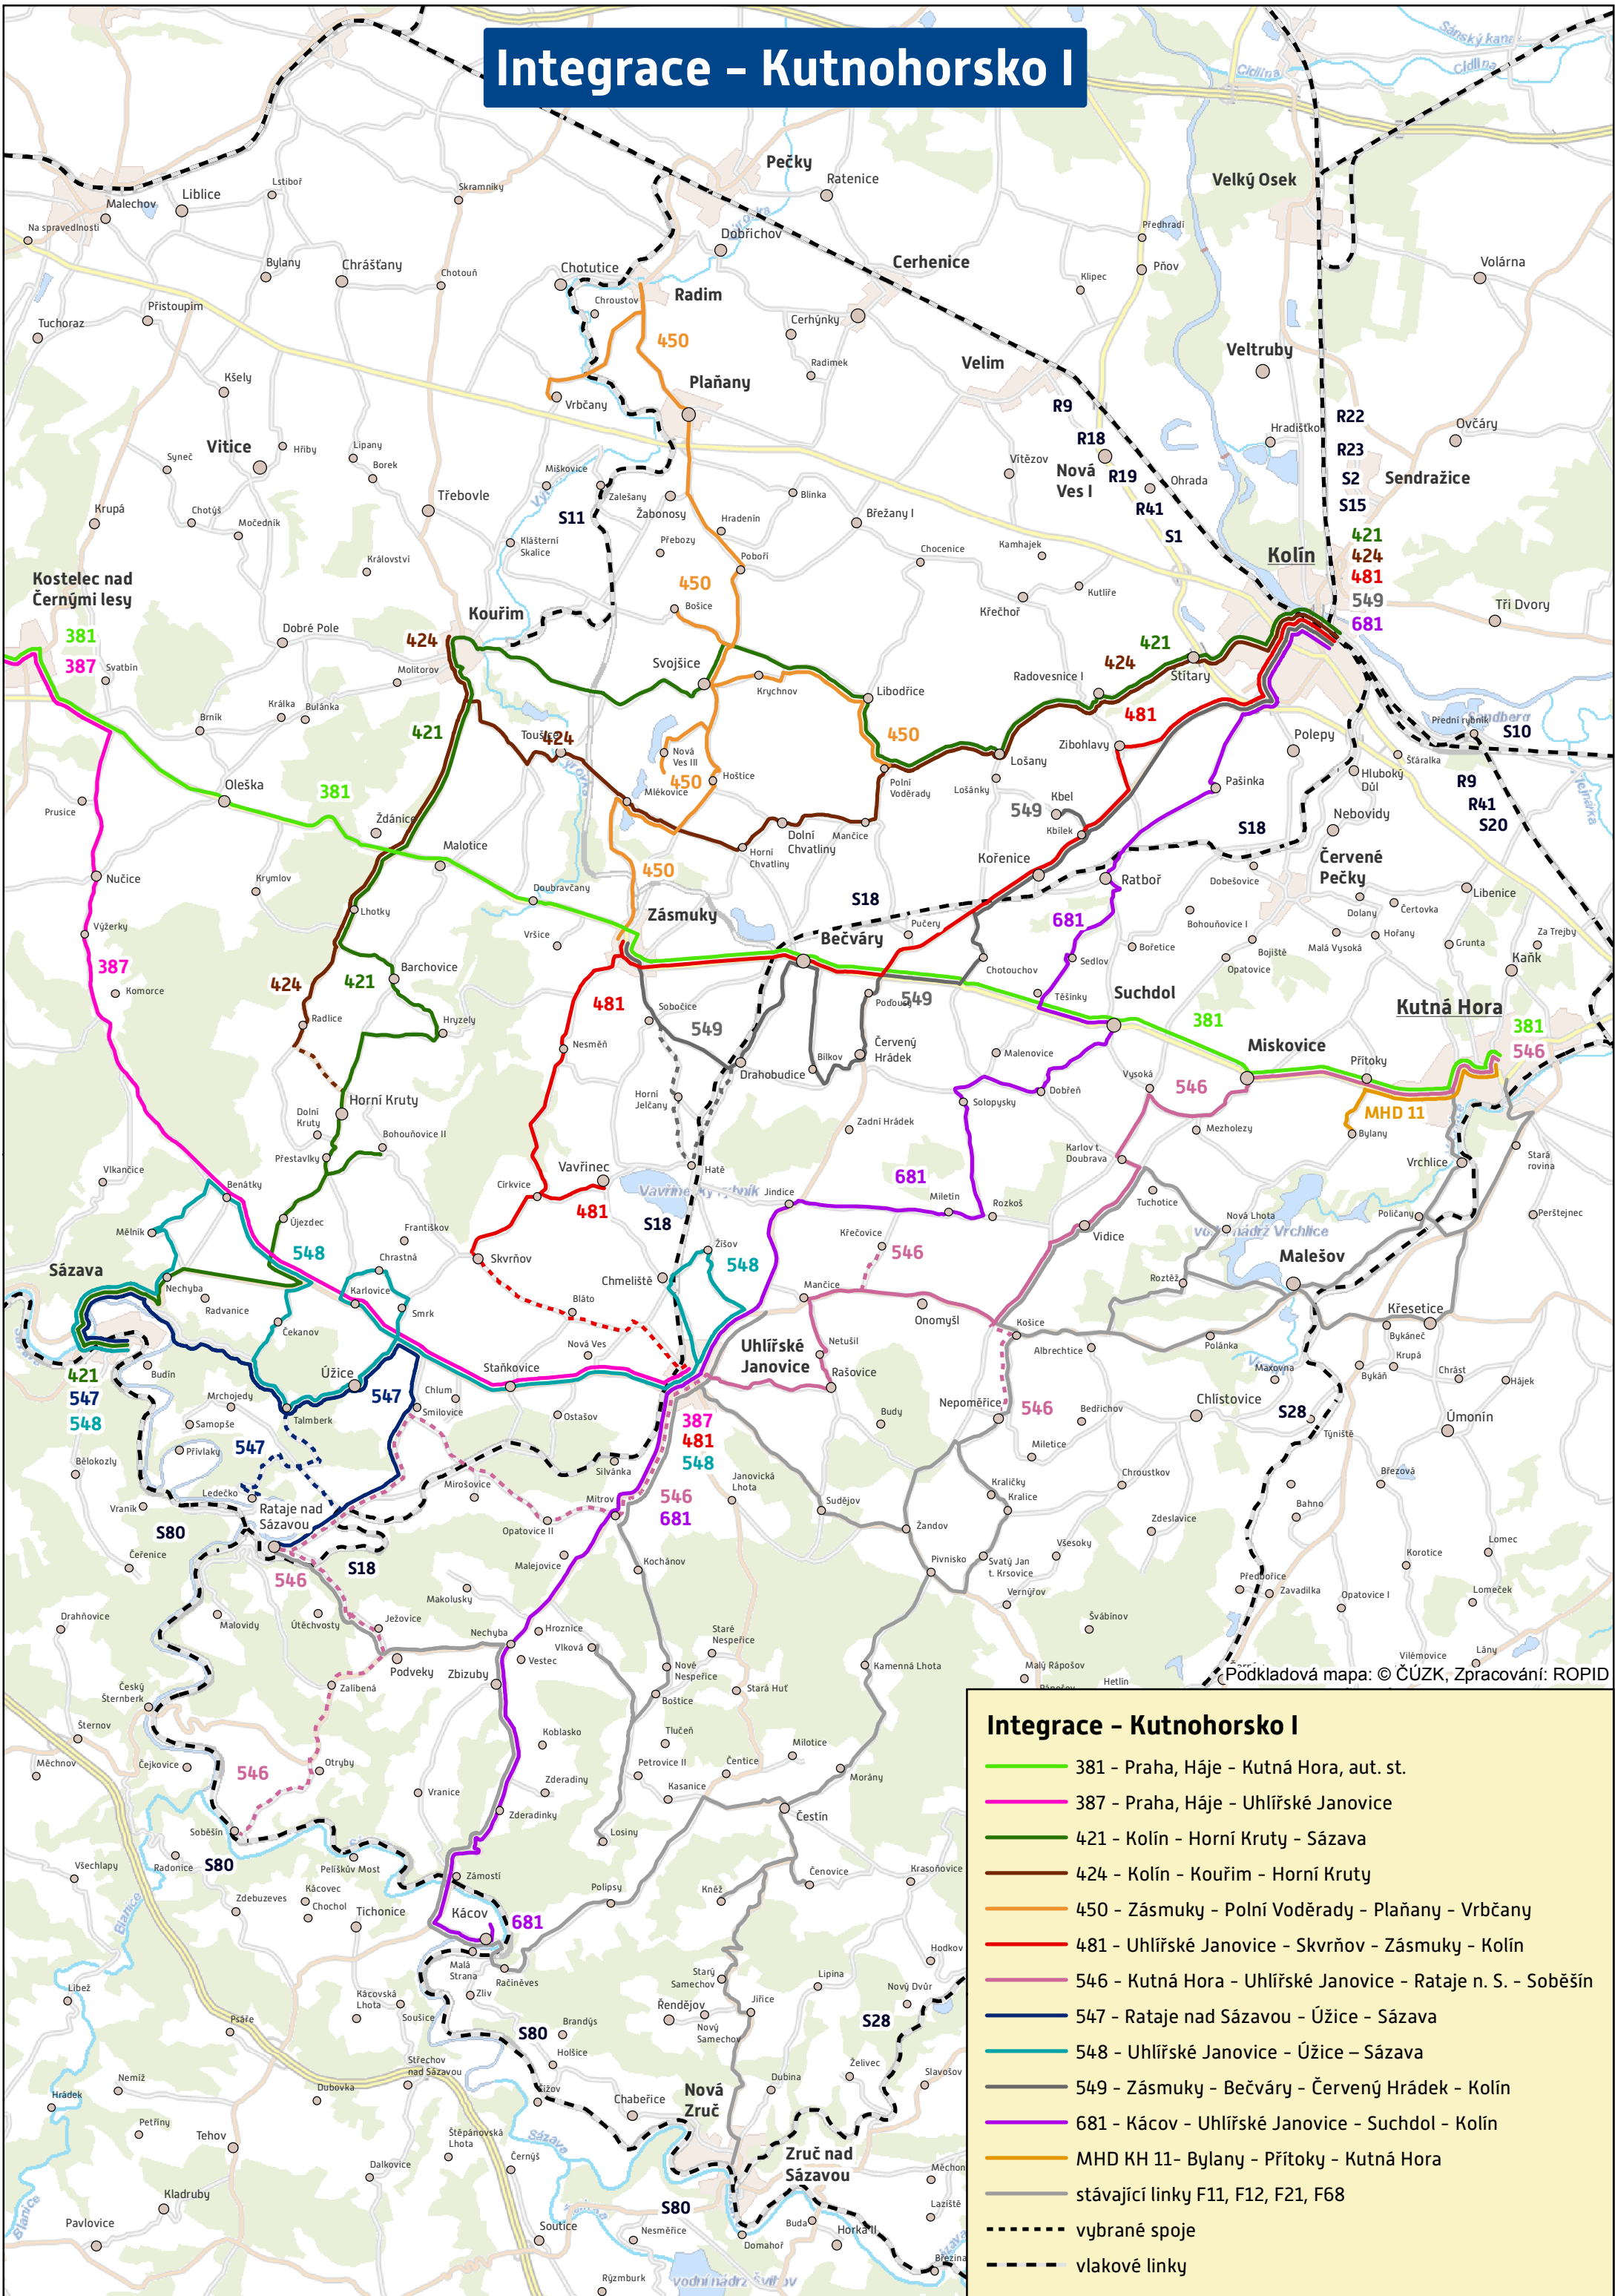

# Integrace - Kutnohorsko I

Podkladová mapa: © ČÚZK, Zpracování: ROPID

## Integrace - Kutnohorsko I

- 381 - Praha, Háje - Kutná Hora, aut. st.
- 387 - Praha, Háje - Uhlířské Janovice
- 421 - Kolín - Horní Kruty - Sázava
- 424 - Kolín - Kouřim - Horní Kruty
- 450 - Zámky - Polní Voděrady - Plaňany - Vrbčany
- 481 - Uhlířské Janovice - Skvrňov - Zámky - Kolín
- 546 - Kutná Hora - Uhlířské Janovice - Rataje n. S. - Soběšín
- 547 - Rataje nad Sázavou - Úžice - Sázava
- 548 - Uhlířské Janovice - Úžice - Sázava
- 549 - Zámky - Bečváry - Červený Hrádek - Kolín
- 681 - Kácov - Uhlířské Janovice - Suchdol - Kolín
- MHD KH 11 - Bylany - Přitoky - Kutná Hora
- stávající linky F11, F12, F21, F68
- - - vybrané spoje
- - - - vlakové linky